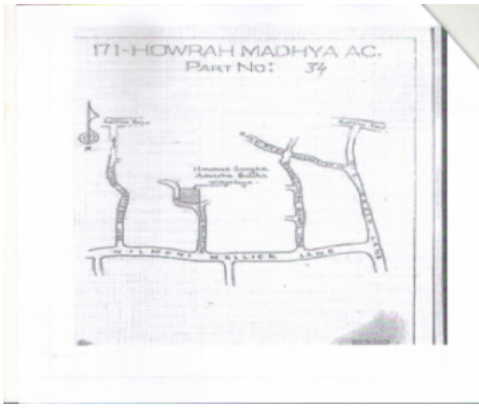

Nazri Naksha