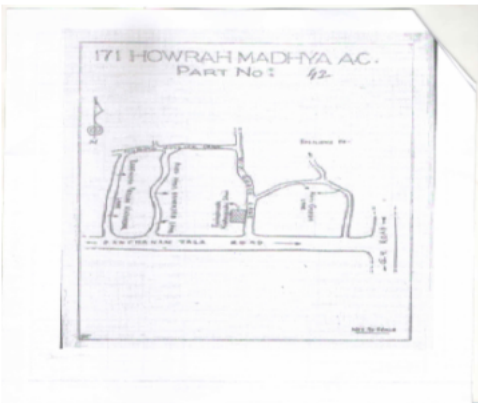

নির্বাচক নিবন্ধন আধিকারিকের স্বাক্ষর

Nazri Naksha

Google Map View

Polling Station Building Front View

Polling Station Front View

Cad View

Key MAP View

1 নাম : সুব্রত আচার্য অন্যান্য: সন্তোষ আচার্য বাড়ির নং : n0213 বয়স : 44 লিঙ্গ : পুরুষ	APH2305118 ফটো উপলব্ধ	2 নাম : কৈলাশ নাথ জয়সোয়াল পিতার নাম: পাঁচু জয়সোয়াল বাড়ির নং : 53 বয়স : 63 লিঙ্গ : পুরুষ	WB/24/163/141784 ফটো উপলব্ধ	3 নাম : শুভম জয়সোয়াল পিতার নাম: কৈলাশ নাথ জয়সোয়াল বাড়ির নং : 53 বয়স : 27 লিঙ্গ : পুরুষ	APH2343077 ফটো উপলব্ধ
4 নাম : রামআশ্রে জয়সোয়াল পিতার নাম: পাঁচু জয়সোয়াল বাড়ির নং : 53 বয়স : 75 লিঙ্গ : পুরুষ	APH1829423 ফটো উপলব্ধ	5 নাম : মীরাদেবী জয়সোয়াল স্বামীর নাম: রামআশ্রে জয়সোয়াল বাড়ির নং : 53 বয়স : 69 লিঙ্গ : মহিলা	APH1829449 ফটো উপলব্ধ	6 নাম : উমেশ জয়সোয়াল পিতার নাম: রামআশ্রে জয়সোয়াল বাড়ির নং : 53 বয়স : 51 লিঙ্গ : পুরুষ	APH1829431 ফটো উপলব্ধ
7 নাম : নরেশ কুমার জয়সোয়াল পিতার নাম: রাজ কুমার জয়সোয়াল বাড়ির নং : 53 বয়স : 50 লিঙ্গ : পুরুষ	APH2623783 ফটো উপলব্ধ	8 নাম : পিঙ্কি জয়সোয়াল স্বামীর নাম: নরেশ কুমার জয়সোয়াল বাড়ির নং : 53 বয়স : 46 লিঙ্গ : মহিলা	APH1807015 ফটো উপলব্ধ	9 নাম : মিতা জয়সোয়াল স্বামীর নাম: উমেশ জয়সোয়াল বাড়ির নং : 53 বয়স : 43 লিঙ্গ : মহিলা	APH2116861 ফটো উপলব্ধ
10 নাম : চন্দ্রলেখা জয়সোয়াল স্বামীর নাম: শিউকুমার জয়সোয়াল বাড়ির নং : 53 বয়স : 62 লিঙ্গ : মহিলা	WB/24/163/141159 ফটো উপলব্ধ	11 নাম : মনোরমা জয়সোয়াল স্বামীর নাম: কৈলাসনাথ জয়সোয়াল বাড়ির নং : 53 বয়স : 51 লিঙ্গ : মহিলা	GYZ1049386 ফটো উপলব্ধ	12 নাম : বিনীত জয়সোয়াল পিতার নাম: রাম অশ্রয় জয়সোয়াল বাড়ির নং : 53 বয়স : 48 লিঙ্গ : পুরুষ	GYZ2409654 ফটো উপলব্ধ
13 নাম : পুনম জয়সোয়াল স্বামীর নাম: বিনীত জয়সোয়াল বাড়ির নং : 53 বয়স : 46 লিঙ্গ : মহিলা	GYZ2409662 ফটো উপলব্ধ	14 নাম : শ্রাবন জয়সোয়াল পিতার নাম: শিউকুমার জয়সোয়াল বাড়ির নং : 53 বয়স : 42 লিঙ্গ : পুরুষ	GYZ1917145 ফটো উপলব্ধ	15 নাম : জয়া মজুমদার স্বামীর নাম: সমীর মজুমদার বাড়ির নং : (53-106), 19 ওয়ার্ড নং. বয়স : 52 লিঙ্গ : মহিলা	GYZ1918168 ফটো উপলব্ধ
16 নাম : সমীর মজুমদার পিতার নাম: মন্থনাথ মজুমদার বাড়ির নং : (53-106), ওয়ার্ড নং. 19 বয়স : 61 লিঙ্গ : পুরুষ	GYZ1918150 ফটো উপলব্ধ	17 নাম : প্রদীপ কুমার আগরওয়াল পিতার নাম: শ্যাম লাল আগরওয়াল বাড়ির নং : 54 বয়স : 56 লিঙ্গ : পুরুষ	APH1436104 ফটো উপলব্ধ	18 নাম : উষা আগরওয়াল স্বামীর নাম: প্রমোদ আগরওয়াল বাড়ির নং : 54 বয়স : 50 লিঙ্গ : মহিলা	APH1436138 ফটো উপলব্ধ
19 নাম : অক্ষিত আগরওয়াল পিতার নাম: প্রমোদ আগরওয়াল বাড়ির নং : 54 বয়স : 27 লিঙ্গ : পুরুষ	APH2474773 ফটো উপলব্ধ	20 নাম : চন্দ্রেশ্বর দেবী সিং স্বামীর নাম: ধীরেন্দ্র প্রতাপ সিং বাড়ির নং : 54 বয়স : 76 লিঙ্গ : মহিলা	APH2474666 ফটো উপলব্ধ	21 নাম : উজ্জ্বল রায়চৌধুরী পিতার নাম: নীলোৎপল রায়চৌধুরী বাড়ির নং : 54 বয়স : 63 লিঙ্গ : পুরুষ	WB/24/163/141060 ফটো উপলব্ধ
22 নাম : বিদ্যা নামেল সিং মায়ের নাম: চংডেশ্বর সিং বাড়ির নং : 54 বয়স : 47 লিঙ্গ : পুরুষ	APH2474757 ফটো উপলব্ধ	23 নাম : শান্তিদেবী স্বামীর নাম: রাজনাথ মিশ্র বাড়ির নং : 55 বয়স : 91 লিঙ্গ : মহিলা	WB/24/163/141719 ফটো উপলব্ধ	24 নাম : বিমলাদেবী স্বামীর নাম: সিয়রাম মিশ্র বাড়ির নং : 55 বয়স : 61 লিঙ্গ : মহিলা	GYZ1917392 ফটো উপলব্ধ
25 নাম : শক্তনাথ জয়সোয়াল পিতার নাম: শিবনাথ জয়সোয়াল বাড়ির নং : 55 বয়স : 73 লিঙ্গ : পুরুষ	APH1718659 ফটো উপলব্ধ	26 নাম : সুসমা জয়সোয়াল স্বামীর নাম: শক্তনাথ জয়সোয়াল বাড়ির নং : 55 বয়স : 70 লিঙ্গ : মহিলা	APH1353945 ফটো উপলব্ধ	27 নাম : কবিতা জয়সোয়াল পিতার নাম: অমর নাথ জয়সোয়াল বাড়ির নং : 55 বয়স : 54 লিঙ্গ : মহিলা	APH0996363 ফটো উপলব্ধ
28 নাম : সুচী জয়সোয়াল পিতার নাম: শক্তনাথ জয়সোয়াল বাড়ির নং : 55 বয়স : 46 লিঙ্গ : মহিলা	APH1563774 ফটো উপলব্ধ	29 নাম : শিবম জয়সোয়াল পিতার নাম: শক্ত নাথ জয়সোয়াল বাড়ির নং : 55 বয়স : 45 লিঙ্গ : পুরুষ	GYZ2369064 ফটো উপলব্ধ	30 নাম : গুণ্ডা জয়সোয়াল স্বামীর নাম: শিবম জয়সোয়াল বাড়ির নং : 55 বয়স : 39 লিঙ্গ : মহিলা	APH2474591 ফটো উপলব্ধ