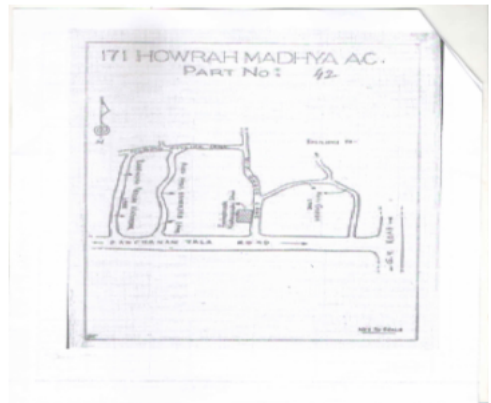

নির্বাচক নিবন্ধন আধিকারিকের স্বাক্ষর

Nazri Naksha

Google Map View

Polling Station Building Front View

Polling Station Front View

Cad View

Key MAP View

1 নাম : সুব্রত আচার্য অন্যান্য: সন্তোষ আচার্য বাড়ির নং : n0213 বয়স : 44 লিঙ্গ : পুরুষ	APH2305118 ফটো উপলব্ধ	2 নাম : কৈলাশ নাথ জয়সোয়াল পিতার নাম: পাঁচু জয়সোয়াল বাড়ির নং : 53 বয়স : 63 লিঙ্গ : পুরুষ	WB/24/163/141784 ফটো উপলব্ধ	3 নাম : শুভম জয়সোয়াল পিতার নাম: কৈলাশ নাথ জয়সোয়াল বাড়ির নং : 53 বয়স : 27 লিঙ্গ : পুরুষ	APH2343077 ফটো উপলব্ধ
4 নাম : রামআশ্রে জয়সোয়াল পিতার নাম: পাঁচু জয়সোয়াল বাড়ির নং : 53 বয়স : 75 লিঙ্গ : পুরুষ	APH1829423 ফটো উপলব্ধ	5 নাম : মীরাদেবী জয়সোয়াল স্বামীর নাম: রামআশ্রে জয়সোয়াল বাড়ির নং : 53 বয়স : 69 লিঙ্গ : মহিলা	APH1829449 ফটো উপলব্ধ	6 নাম : উমেশ জয়সোয়াল পিতার নাম: রামআশ্রে জয়সোয়াল বাড়ির নং : 53 বয়স : 51 লিঙ্গ : পুরুষ	APH1829431 ফটো উপলব্ধ
7 নাম : নরেশ কুমার জয়সোয়াল পিতার নাম: রাজ কুমার জয়সোয়াল বাড়ির নং : 53 বয়স : 50 লিঙ্গ : পুরুষ	APH2623783 ফটো উপলব্ধ	8 নাম : পিঙ্কি জয়সোয়াল স্বামীর নাম: নরেশ কুমার জয়সোয়াল বাড়ির নং : 53 বয়স : 46 লিঙ্গ : মহিলা	APH1807015 ফটো উপলব্ধ	9 নাম : মিতা জয়সোয়াল স্বামীর নাম: উমেশ জয়সোয়াল বাড়ির নং : 53 বয়স : 43 লিঙ্গ : মহিলা	APH2116861 ফটো উপলব্ধ
10 নাম : চন্দ্রলেখা জয়সোয়াল স্বামীর নাম: শিউকুমার জয়সোয়াল বাড়ির নং : 53 বয়স : 62 লিঙ্গ : মহিলা	WB/24/163/141159 ফটো উপলব্ধ	11 নাম : মনোরমা জয়সোয়াল স্বামীর নাম: কৈলাসনাথ জয়সোয়াল বাড়ির নং : 53 বয়স : 51 লিঙ্গ : মহিলা	GYZ1049386 ফটো উপলব্ধ	12 নাম : বিনীত জয়সোয়াল পিতার নাম: রাম অশ্রয় জয়সোয়াল বাড়ির নং : 53 বয়স : 48 লিঙ্গ : পুরুষ	GYZ2409654 ফটো উপলব্ধ
13 নাম : পুনম জয়সোয়াল স্বামীর নাম: বিনীত জয়সোয়াল বাড়ির নং : 53 বয়স : 46 লিঙ্গ : মহিলা	GYZ2409662 ফটো উপলব্ধ	14 নাম : শ্রাবন জয়সোয়াল পিতার নাম: শিউকুমার জয়সোয়াল বাড়ির নং : 53 বয়স : 42 লিঙ্গ : পুরুষ	GYZ1917145 ফটো উপলব্ধ	15 নাম : জয়া মজুমদার স্বামীর নাম: সমীর মজুমদার বাড়ির নং : (53-106), 19 ওয়ার্ড নং. বয়স : 52 লিঙ্গ : মহিলা	GYZ1918168 ফটো উপলব্ধ
16 নাম : সমীর মজুমদার পিতার নাম: মন্থনাথ মজুমদার বাড়ির নং : (53-106), ওয়ার্ড নং. 19 বয়স : 61 লিঙ্গ : পুরুষ	GYZ1918150 ফটো উপলব্ধ	17 নাম : প্রদীপ কুমার আগরওয়াল পিতার নাম: শ্যাম লাল আগরওয়াল বাড়ির নং : 54 বয়স : 56 লিঙ্গ : পুরুষ	APH1436104 ফটো উপলব্ধ	18 নাম : উষা আগরওয়াল স্বামীর নাম: প্রমোদ আগরওয়াল বাড়ির নং : 54 বয়স : 50 লিঙ্গ : মহিলা	APH1436138 ফটো উপলব্ধ
19 নাম : অক্ষিত আগরওয়াল পিতার নাম: প্রমোদ আগরওয়াল বাড়ির নং : 54 বয়স : 27 লিঙ্গ : পুরুষ	APH2474773 ফটো উপলব্ধ	20 নাম : চন্দ্রেশ্বর দেবী সিং স্বামীর নাম: ধীরেন্দ্র প্রতাপ সিং বাড়ির নং : 54 বয়স : 76 লিঙ্গ : মহিলা	APH2474666 ফটো উপলব্ধ	21 নাম : উজ্জ্বল রায়চৌধুরী পিতার নাম: নীলোৎপল রায়চৌধুরী বাড়ির নং : 54 বয়স : 63 লিঙ্গ : পুরুষ	WB/24/163/141060 ফটো উপলব্ধ
22 নাম : বিদ্যা নামেল সিং মায়ের নাম: চংডেশ্বর সিং বাড়ির নং : 54 বয়স : 47 লিঙ্গ : পুরুষ	APH2474757 ফটো উপলব্ধ	23 নাম : শান্তিদেবী স্বামীর নাম: রাজনাথ মিশ্র বাড়ির নং : 55 বয়স : 91 লিঙ্গ : মহিলা	WB/24/163/141719 ফটো উপলব্ধ	24 নাম : বিমলাদেবী স্বামীর নাম: সিয়রাম মিশ্র বাড়ির নং : 55 বয়স : 61 লিঙ্গ : মহিলা	GYZ1917392 ফটো উপলব্ধ
25 নাম : শক্তনাথ জয়সোয়াল পিতার নাম: শিবনাথ জয়সোয়াল বাড়ির নং : 55 বয়স : 73 লিঙ্গ : পুরুষ	APH1718659 ফটো উপলব্ধ	26 নাম : সুসমা জয়সোয়াল স্বামীর নাম: শক্তনাথ জয়সোয়াল বাড়ির নং : 55 বয়স : 70 লিঙ্গ : মহিলা	APH1353945 ফটো উপলব্ধ	27 নাম : কবিতা জয়সোয়াল পিতার নাম: অমর নাথ জয়সোয়াল বাড়ির নং : 55 বয়স : 54 লিঙ্গ : মহিলা	APH0996363 ফটো উপলব্ধ
28 নাম : সুচী জয়সোয়াল পিতার নাম: শক্তনাথ জয়সোয়াল বাড়ির নং : 55 বয়স : 46 লিঙ্গ : মহিলা	APH1563774 ফটো উপলব্ধ	29 নাম : শিবম জয়সোয়াল পিতার নাম: শক্ত নাথ জয়সোয়াল বাড়ির নং : 55 বয়স : 45 লিঙ্গ : পুরুষ	GYZ2369064 ফটো উপলব্ধ	30 নাম : গুণ্ডা জয়সোয়াল স্বামীর নাম: শিবম জয়সোয়াল বাড়ির নং : 55 বয়স : 39 লিঙ্গ : মহিলা	APH2474591 ফটো উপলব্ধ