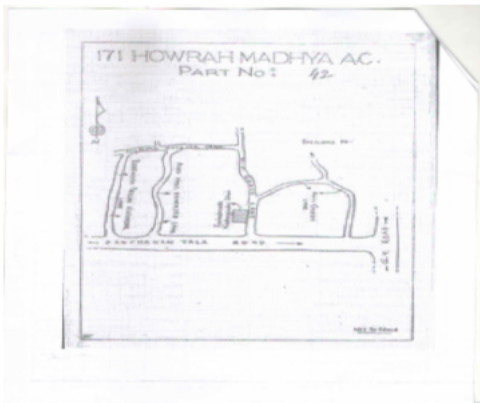

নির্বাচক নিবন্ধন আধিকারিকের স্বাক্ষর

Nazri Naksha

Google Map View

Polling Station Building Front View

Polling Station Front View

Cad View

Key MAP View

1 নাম : কৃষ্ণা সিংহ পিতার নাম: অজয়কুমার সিংহ বাড়ির নং : n0027 বয়স : 27 লিঙ্গ : পুরুষ	APH2219301 ফটো উপলব্ধ	2 নাম : অনিক দাস পিতার নাম: তাপস দাস বাড়ির নং : 5/1 বয়স : 26 লিঙ্গ : পুরুষ	APH2305191 ফটো উপলব্ধ	3 নাম : গীতাংশ শেঠ মায়ের নাম: প্রীতি শেঠ বাড়ির নং : 9/1 বয়স : 26 লিঙ্গ : পুরুষ	APH2305217 ফটো উপলব্ধ
4 নাম : শিখা মাজী স্বামীর নাম: দিলীপ কুমার মাজী বাড়ির নং : 9/2 বয়স : 64 লিঙ্গ : মহিলা	APH2586493 ফটো উপলব্ধ	5 নাম : ত্রিবিদ মাজী পিতার নাম: দিলীপ কুমার মাজী বাড়ির নং : 9/2 বয়স : 36 লিঙ্গ : পুরুষ	APH1353929 ফটো উপলব্ধ	6 নাম : দেবলীনা জ্যোতি স্বামীর নাম: তনয় জ্যোতি বাড়ির নং : 10 বয়স : 33 লিঙ্গ : মহিলা	APH1436559 ফটো উপলব্ধ
7 নাম : ডলি দেবী স্বামীর নাম: চন্দন সিং বাড়ির নং : 14/3 বয়স : 33 লিঙ্গ : মহিলা	APH2672806 ফটো উপলব্ধ	8 নাম : তন্ময় দে পিতার নাম: তপন দে বাড়ির নং : 14/3 বয়স : 26 লিঙ্গ : পুরুষ	APH2305183 ফটো উপলব্ধ	9 নাম : দীপক কপূর পিতার নাম: ওমপ্রকাশ কাপুর বাড়ির নং : 16 বয়স : 67 লিঙ্গ : পুরুষ	GYZ1048743 ফটো উপলব্ধ
10 নাম : পাপিয়া রায় চৌধুরী স্বামীর নাম: শৌভিক রায় চৌধুরী বাড়ির নং : 40/2 বয়স : 50 লিঙ্গ : মহিলা	GYZ1814896 ফটো উপলব্ধ	11 নাম : স্বপন মুখার্জী পিতার নাম: ইন্দুভয়ন মুখার্জী বাড়ির নং : 82/1 বয়স : 73 লিঙ্গ : পুরুষ	WB/24/163/144429 ফটো উপলব্ধ	12 নাম : তাপসী মুখার্জী স্বামীর নাম: স্বপন মুখার্জী বাড়ির নং : 82/1 বয়স : 63 লিঙ্গ : মহিলা	WB/24/163/144430 ফটো উপলব্ধ
13 নাম : শ্রেয়া, ফা মাজী পিতার নাম: অসীম মাজী বাড়ির নং : 84 বয়স : 24 লিঙ্গ : মহিলা	APH2624153 ফটো উপলব্ধ	14 নাম : সমর আদক পিতার নাম: কাশীনাথ আদক বাড়ির নং : 84 বয়স : 55 লিঙ্গ : পুরুষ	GYZ1050137 ফটো উপলব্ধ	15 নাম : রানু আদক স্বামীর নাম: সমর আদক বাড়ির নং : 84 বয়স : 48 লিঙ্গ : মহিলা	GYZ1050145 ফটো উপলব্ধ
16 নাম : বিভাষ গোলুই পিতার নাম: হারানন গোলুই বাড়ির নং : 84 বয়স : 53 লিঙ্গ : মহিলা	WB/24/163/144035 ফটো উপলব্ধ	17 নাম : সরবানী গোলুই স্বামীর নাম: বিভাষ গোলুই বাড়ির নং : 84 বয়স : 37 লিঙ্গ : মহিলা	APH1436542 ফটো উপলব্ধ	18 নাম : মনবীনা মাঝি স্বামীর নাম: অক্ষয় মাঝি বাড়ির নং : 84 বয়স : 53 লিঙ্গ : মহিলা	GYZ1918705 ফটো উপলব্ধ
19 নাম : সোনাদেবী স্বামীর নাম: সেক বাড়ির নং : 85 বয়স : 56 লিঙ্গ : মহিলা	GYZ2239986 ফটো উপলব্ধ	20 নাম : পুষ্পা দেবী স্বামীর নাম: রাজঠাকুর বাড়ির নং : 85 বয়স : 52 লিঙ্গ : মহিলা	GYZ0275057 ফটো উপলব্ধ	21 নাম : সঞ্জয় রাজভর মায়ের নাম: উর্মিলা দেবী বাড়ির নং : 85 বয়স : 34 লিঙ্গ : পুরুষ	APH2310035 ফটো উপলব্ধ
22 নাম : মনিকা গুপ্তা স্বামীর নাম: দেবী প্রসাদ গুপ্তা বাড়ির নং : 85 বয়স : 32 লিঙ্গ : মহিলা	APH2117026 ফটো উপলব্ধ	23 নাম : সঙ্গীতা ঠাকুর অন্যান্য: নন্দ লাল ঠাকুর বাড়ির নং : 85 বয়স : 32 লিঙ্গ : মহিলা	APH2345536 ফটো উপলব্ধ	24 নাম : শম্ভুচরন দাস পিতার নাম: দুলাল দাস বাড়ির নং : 85 বয়স : 63 লিঙ্গ : পুরুষ	GYZ1918762 ফটো উপলব্ধ
25 নাম : নমিতা দাস স্বামীর নাম: শম্ভুচরন দাস বাড়ির নং : 85 বয়স : 62 লিঙ্গ : মহিলা	GYZ2409878 ফটো উপলব্ধ	26 নাম : ভাস্কর দাস পিতার নাম: দুলাল দাস বাড়ির নং : 85 বয়স : 53 লিঙ্গ : পুরুষ	WB/24/163/144362 ফটো উপলব্ধ	27 নাম : বাবলু দাস পিতার নাম: শম্ভুচরন দাস বাড়ির নং : 85 বয়স : 45 লিঙ্গ : পুরুষ	GYZ1918796 ফটো উপলব্ধ
28 নাম : শিখা দাস স্বামীর নাম: ভাস্কর দাস বাড়ির নং : 85 বয়স : 44 লিঙ্গ : মহিলা	GYZ1918770 ফটো উপলব্ধ	29 নাম : বিউটি দাস স্বামীর নাম: বক্রম দাস বাড়ির নং : 85 বয়স : 33 লিঙ্গ : মহিলা	APH1718881 ফটো উপলব্ধ	30 নাম : বর্ষা দাস পিতার নাম: ভাস্কর দাস বাড়ির নং : 85 বয়স : 24 লিঙ্গ : মহিলা	APH2475325 ফটো উপলব্ধ