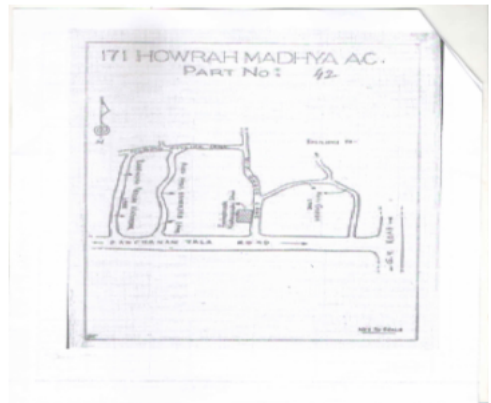

Key MAP View