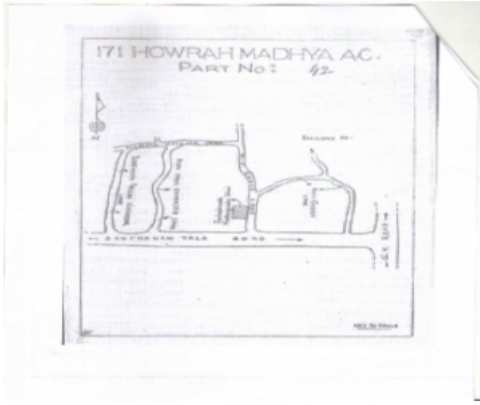

Nazri Naksha