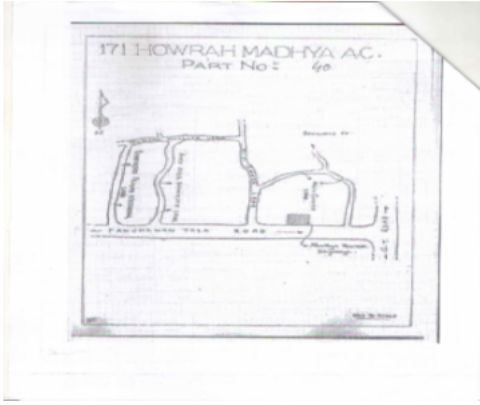

নির্বাচক নিবন্ধন আধিকারিকের স্বাক্ষর

Nazri Naksha

Google Map View

Polling Station Building Front View

Polling Station Front View

Cad View

Key MAP View

1 নাম : উপেন্দ্র যাদব পিতার নাম : ইরিক যাদব বাড়ির নং : 2 বয়স : 51 লিঙ্গ : পুরুষ	APH2002715 ফটো উপলব্ধ	2 নাম : সোহম দে পিতার নাম : শুশোভন দে বাড়ির নং : 2 বয়স : 25 লিঙ্গ : পুরুষ	APH2385888 ফটো উপলব্ধ	3 নাম : প্রতিভা ভৌমিক স্বামীর নাম : সুনীল ভৌমিক বাড়ির নং : 2 বয়স : 89 লিঙ্গ : মহিলা	WB/24/163/132634 ফটো উপলব্ধ
4 নাম : প্রশান্ত কুমার, দাঁ পিতার নাম : বাসুদেব দাঁ বাড়ির নং : 2 বয়স : 62 লিঙ্গ : পুরুষ	GYZ2200541 ফটো উপলব্ধ	5 নাম : তরুনিমা ঘোষ স্বামীর নাম : সঞ্জয় ঘোষ বাড়ির নং : 2 বয়স : 51 লিঙ্গ : মহিলা	APH2624468 ফটো উপলব্ধ	6 নাম : উজ্জ্বলা চক্রবর্তী স্বামীর নাম : তপন কুমার চক্রবর্তী বাড়ির নং : 2/1 বয়স : 76 লিঙ্গ : মহিলা	GYZ1836741 ফটো উপলব্ধ
7 নাম : চন্দ্রশেখর চক্রবর্তী পিতার নাম : তপন চক্রবর্তী বাড়ির নং : 2/1 বয়স : 50 লিঙ্গ : পুরুষ	GYZ1836758 ফটো উপলব্ধ	8 নাম : সঙ্গীতা চক্রবর্তী স্বামীর নাম : চন্দ্র শেখর চক্রবর্তী বাড়ির নং : 2/1 বয়স : 44 লিঙ্গ : মহিলা	APH1354976 ফটো উপলব্ধ	9 নাম : বিমলা দেবী মিশ্র স্বামীর নাম : লীলাধর মিশ্র বাড়ির নং : 2/1 বয়স : 78 লিঙ্গ : মহিলা	APH2586915 ফটো উপলব্ধ
10 নাম : রাজেশ মিশ্র পিতার নাম : লীলাধর মিশ্র বাড়ির নং : 2/1 বয়স : 60 লিঙ্গ : পুরুষ	WB/24/163/132281 ফটো উপলব্ধ	11 নাম : অনীতা মিশ্র স্বামীর নাম : রাজেশ মিশ্র বাড়ির নং : 2/1 বয়স : 56 লিঙ্গ : মহিলা	APH2586758 ফটো উপলব্ধ	12 নাম : সঞ্জয় মিশ্র পিতার নাম : লীলাধর মিশ্র বাড়ির নং : 2/1 বয়স : 55 লিঙ্গ : পুরুষ	WB/24/163/132583 ফটো উপলব্ধ
13 নাম : প্রতীক মিশ্র পিতার নাম : রাজেশ মিশ্র বাড়ির নং : 2/1 বয়স : 35 লিঙ্গ : পুরুষ	APH1354984 ফটো উপলব্ধ	14 নাম : অনামিকা মিশ্র স্বামীর নাম : প্রতীক মিশ্র বাড়ির নং : 2/1 বয়স : 33 লিঙ্গ : মহিলা	APH2624542 ফটো উপলব্ধ	15 নাম : পিংকি সরকার পিতার নাম : শঙ্কর সরকার বাড়ির নং : 2/1 বয়স : 28 লিঙ্গ : মহিলা	APH2117943 ফটো উপলব্ধ
16 নাম : মিত্রা গাঙ্গুলী স্বামীর নাম : রঞ্জন গাঙ্গুলী বাড়ির নং : 2/1/1 বয়স : 49 লিঙ্গ : মহিলা	GYZ0004689 ফটো উপলব্ধ	17 নাম : শংকর সরকার পিতার নাম : মহেন্দ্র নাথ সরকার বাড়ির নং : 2/1/1 বয়স : 64 লিঙ্গ : পুরুষ	APH1720259 ফটো উপলব্ধ	18 নাম : মিঠু সরকার স্বামীর নাম : শংকর সরকার বাড়ির নং : 2/1/1 বয়স : 55 লিঙ্গ : মহিলা	APH1720267 ফটো উপলব্ধ
19 নাম : রিঙ্কি সরকার পিতার নাম : শঙ্কর সরকার বাড়ির নং : 2/1/1 বয়স : 26 লিঙ্গ : মহিলা	APH2306454 ফটো উপলব্ধ	20 নাম : মীরা গাঙ্গুলী স্বামীর নাম : সুবোধ গাঙ্গুলী বাড়ির নং : 2/1/1/1 বয়স : 87 লিঙ্গ : মহিলা	GYZ2200582 ফটো উপলব্ধ	21 নাম : রাজর্ষি গাঙ্গুলি মায়ের নাম : মিত্রা গাঙ্গুলি বাড়ির নং : 2/1/1/1 বয়স : 22 লিঙ্গ : পুরুষ	APH2697084 ফটো উপলব্ধ
22 নাম : সুশোভন ঘোষ মন্ডল পিতার নাম : রামকৃষ্ণ ঘোষ মন্ডল বাড়ির নং : 3 বয়স : 57 লিঙ্গ : পুরুষ	APH2703809 ফটো উপলব্ধ	23 নাম : অপর্ণা ঘোষ মন্ডল স্বামীর নাম : সুশোভন ঘোষ মন্ডল বাড়ির নং : 3 বয়স : 51 লিঙ্গ : মহিলা	GYZ2200616 ফটো উপলব্ধ	24 নাম : সাগরদীপ ঘোষ মন্ডল পিতার নাম : সুশোভন ঘোষ মন্ডল বাড়ির নং : 3 বয়স : 29 লিঙ্গ : পুরুষ	APH2085074 ফটো উপলব্ধ
25 নাম : সুপর্ণা ঘোষ মন্ডল পিতার নাম : সুশোভন ঘোষ মন্ডল বাড়ির নং : 3 বয়স : 23 লিঙ্গ : মহিলা	APH2624492 ফটো উপলব্ধ	26 নাম : হীরালাল ঘোষ মণ্ডল পিতার নাম : যশীচরন ঘোষ মণ্ডল বাড়ির নং : 3 বয়স : 74 লিঙ্গ : পুরুষ	GYZ2200608 ফটো উপলব্ধ	27 নাম : পঞ্চানন জয়সোয়াল পিতার নাম : রমেশ জয়সোয়াল বাড়ির নং : 3/1 বয়স : 48 লিঙ্গ : পুরুষ	APH2487452 ফটো উপলব্ধ
28 নাম : সেকেন্দার জয়সোয়াল পিতার নাম : রমেশ জয়সোয়াল বাড়ির নং : 3/1 বয়স : 46 লিঙ্গ : পুরুষ	APH2487478 ফটো উপলব্ধ	29 নাম : হিরাওয়াতি দেবী স্বামীর নাম : রাম আশ্রয় মিশ্র বাড়ির নং : 3/1 বয়স : 77 লিঙ্গ : মহিলা	APH2808244 ফটো উপলব্ধ	30 নাম : রিনা জয়সোয়াল স্বামীর নাম : সিকান্দার জয়সোয়াল বাড়ির নং : 3/1 বয়স : 45 লিঙ্গ : মহিলা	APH2625002 ফটো উপলব্ধ