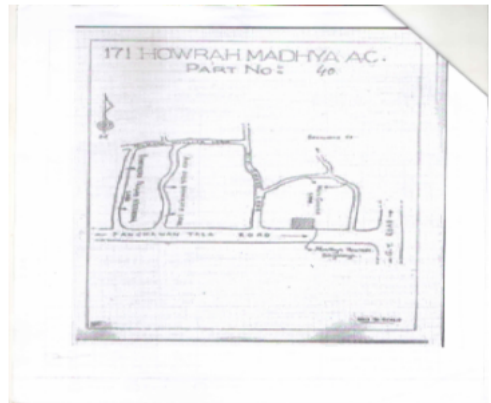

নির্বাচক নিবন্ধন আধিকারিকের স্বাক্ষর

Nazri Naksha

Google Map View

Polling Station Building Front View

Polling Station Front View

Cad View

Key MAP View

1 নাম : উপেন্দ্র যাদব পিতার নাম : ইরিক যাদব বাড়ির নং : 2 বয়স : 51 লিঙ্গ : পুরুষ	APH2002715 ফটো উপলব্ধ	2 নাম : সোহম দে পিতার নাম : শুশোভন দে বাড়ির নং : 2 বয়স : 25 লিঙ্গ : পুরুষ	APH2385888 ফটো উপলব্ধ	3 নাম : প্রতিভা ভৌমিক স্বামীর নাম : সুনীল ভৌমিক বাড়ির নং : 2 বয়স : 89 লিঙ্গ : মহিলা	WB/24/163/132634 ফটো উপলব্ধ
4 নাম : প্রশান্ত কুমার, দাঁ পিতার নাম : বাসুদেব দাঁ বাড়ির নং : 2 বয়স : 62 লিঙ্গ : পুরুষ	GYZ2200541 ফটো উপলব্ধ	5 নাম : তরুনিমা ঘোষ স্বামীর নাম : সঞ্জয় ঘোষ বাড়ির নং : 2 বয়স : 51 লিঙ্গ : মহিলা	APH2624468 ফটো উপলব্ধ	6 নাম : উজ্জ্বলা চক্রবর্তী স্বামীর নাম : তপন কুমার চক্রবর্তী বাড়ির নং : 2/1 বয়স : 76 লিঙ্গ : মহিলা	GYZ1836741 ফটো উপলব্ধ
7 নাম : চন্দ্রশেখর চক্রবর্তী পিতার নাম : তপন চক্রবর্তী বাড়ির নং : 2/1 বয়স : 50 লিঙ্গ : পুরুষ	GYZ1836758 ফটো উপলব্ধ	8 নাম : সঙ্গীতা চক্রবর্তী স্বামীর নাম : চন্দ্র শেখর চক্রবর্তী বাড়ির নং : 2/1 বয়স : 44 লিঙ্গ : মহিলা	APH1354976 ফটো উপলব্ধ	9 নাম : বিমলা দেবী মিশ্র স্বামীর নাম : লীলাধর মিশ্র বাড়ির নং : 2/1 বয়স : 78 লিঙ্গ : মহিলা	APH2586915 ফটো উপলব্ধ
10 নাম : রাজেশ মিশ্র পিতার নাম : লীলাধর মিশ্র বাড়ির নং : 2/1 বয়স : 60 লিঙ্গ : পুরুষ	WB/24/163/132281 ফটো উপলব্ধ	11 নাম : অনীতা মিশ্র স্বামীর নাম : রাজেশ মিশ্র বাড়ির নং : 2/1 বয়স : 56 লিঙ্গ : মহিলা	APH2586758 ফটো উপলব্ধ	12 নাম : সঞ্জয় মিশ্র পিতার নাম : লীলাধর মিশ্র বাড়ির নং : 2/1 বয়স : 55 লিঙ্গ : পুরুষ	WB/24/163/132583 ফটো উপলব্ধ
13 নাম : প্রতীক মিশ্র পিতার নাম : রাজেশ মিশ্র বাড়ির নং : 2/1 বয়স : 35 লিঙ্গ : পুরুষ	APH1354984 ফটো উপলব্ধ	14 নাম : অনামিকা মিশ্র স্বামীর নাম : প্রতীক মিশ্র বাড়ির নং : 2/1 বয়স : 33 লিঙ্গ : মহিলা	APH2624542 ফটো উপলব্ধ	15 নাম : পিংকি সরকার পিতার নাম : শঙ্কর সরকার বাড়ির নং : 2/1 বয়স : 28 লিঙ্গ : মহিলা	APH2117943 ফটো উপলব্ধ
16 নাম : মিত্রা গাঙ্গুলী স্বামীর নাম : রঞ্জন গাঙ্গুলী বাড়ির নং : 2/1/1 বয়স : 49 লিঙ্গ : মহিলা	GYZ0004689 ফটো উপলব্ধ	17 নাম : শংকর সরকার পিতার নাম : মহেন্দ্র নাথ সরকার বাড়ির নং : 2/1/1 বয়স : 64 লিঙ্গ : পুরুষ	APH1720259 ফটো উপলব্ধ	18 নাম : মিঠু সরকার স্বামীর নাম : শংকর সরকার বাড়ির নং : 2/1/1 বয়স : 55 লিঙ্গ : মহিলা	APH1720267 ফটো উপলব্ধ
19 নাম : রিঙ্কি সরকার পিতার নাম : শঙ্কর সরকার বাড়ির নং : 2/1/1 বয়স : 26 লিঙ্গ : মহিলা	APH2306454 ফটো উপলব্ধ	20 নাম : মীরা গাঙ্গুলী স্বামীর নাম : সুবোধ গাঙ্গুলী বাড়ির নং : 2/1/1/1 বয়স : 87 লিঙ্গ : মহিলা	GYZ2200582 ফটো উপলব্ধ	21 নাম : রাজর্ষি গাঙ্গুলি মায়ের নাম : মিত্রা গাঙ্গুলি বাড়ির নং : 2/1/1/1 বয়স : 22 লিঙ্গ : পুরুষ	APH2697084 ফটো উপলব্ধ
22 নাম : সুশোভন ঘোষ মন্ডল পিতার নাম : রামকৃষ্ণ ঘোষ মন্ডল বাড়ির নং : 3 বয়স : 57 লিঙ্গ : পুরুষ	APH2703809 ফটো উপলব্ধ	23 নাম : অপর্ণা ঘোষ মন্ডল স্বামীর নাম : সুশোভন ঘোষ মন্ডল বাড়ির নং : 3 বয়স : 51 লিঙ্গ : মহিলা	GYZ2200616 ফটো উপলব্ধ	24 নাম : সাগরদীপ ঘোষ মন্ডল পিতার নাম : সুশোভন ঘোষ মন্ডল বাড়ির নং : 3 বয়স : 29 লিঙ্গ : পুরুষ	APH2085074 ফটো উপলব্ধ
25 নাম : সুপর্ণা ঘোষ মন্ডল পিতার নাম : সুশোভন ঘোষ মন্ডল বাড়ির নং : 3 বয়স : 23 লিঙ্গ : মহিলা	APH2624492 ফটো উপলব্ধ	26 নাম : হীরালাল ঘোষ মণ্ডল পিতার নাম : যশীচরন ঘোষ মণ্ডল বাড়ির নং : 3 বয়স : 74 লিঙ্গ : পুরুষ	GYZ2200608 ফটো উপলব্ধ	27 নাম : পঞ্চানন জয়সোয়াল পিতার নাম : রমেশ জয়সোয়াল বাড়ির নং : 3/1 বয়স : 48 লিঙ্গ : পুরুষ	APH2487452 ফটো উপলব্ধ
28 নাম : সেকেন্দার জয়সোয়াল পিতার নাম : রমেশ জয়সোয়াল বাড়ির নং : 3/1 বয়স : 46 লিঙ্গ : পুরুষ	APH2487478 ফটো উপলব্ধ	29 নাম : হিরাওয়াতি দেবী স্বামীর নাম : রাম আশ্রয় মিশ্র বাড়ির নং : 3/1 বয়স : 77 লিঙ্গ : মহিলা	APH2808244 ফটো উপলব্ধ	30 নাম : রিনা জয়সোয়াল স্বামীর নাম : সিকান্দার জয়সোয়াল বাড়ির নং : 3/1 বয়স : 45 লিঙ্গ : মহিলা	APH2625002 ফটো উপলব্ধ