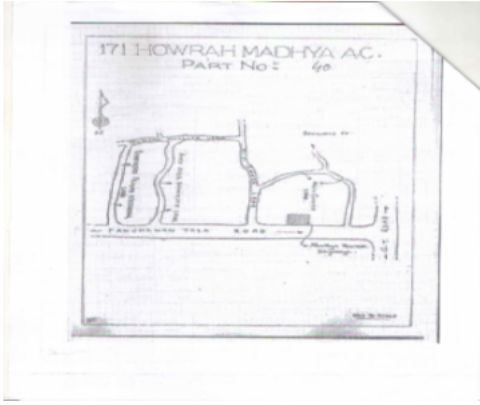

Nazri Naksha