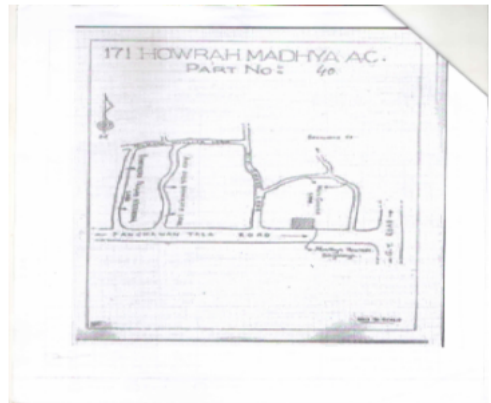

নির্বাচক নিবন্ধন আধিকারিকের স্বাক্ষর

Nazri Naksha

Google Map View

Polling Station Building Front View

Polling Station Front View

Cad View

Key MAP View

1 নাম : তপন দাস পিতার নাম: জীবনকৃষ্ণ দাস বাড়ির নং : 2 বয়স : 63 লিঙ্গ : পুরুষ	WB/24/163/138443	ফটো উপলব্ধ	2 নাম : আরতি দাস পিতার নাম: তপন দাস বাড়ির নং : 2 বয়স : 52 লিঙ্গ : মহিলা	WB/24/163/138409	ফটো উপলব্ধ	3 নাম : অমিত কুমার দাস পিতার নাম: তপন দাস বাড়ির নং : 2 বয়স : 34 লিঙ্গ : পুরুষ	APH1440163	ফটো উপলব্ধ
4 নাম : কৃষ্ণা রায় স্বামীর নাম: শঙ্কু রায় বাড়ির নং : 2 বয়স : 66 লিঙ্গ : মহিলা	WB/24/163/138123	ফটো উপলব্ধ	5 নাম : সৃজাতা রায় স্বামীর নাম: গৌতম রায় বাড়ির নং : 2 বয়স : 39 লিঙ্গ : মহিলা	APH2700797	ফটো উপলব্ধ	6 নাম : গৌতম রায় পিতার নাম: শঙ্কু রায় বাড়ির নং : 2 বয়স : 51 লিঙ্গ : পুরুষ	APH2118248	ফটো উপলব্ধ
7 নাম : মালা রায় স্বামীর নাম: সুকুমার রায় বাড়ির নং : 2 বয়স : 38 লিঙ্গ : মহিলা	APH0195032	ফটো উপলব্ধ	8 নাম : রাহুল রায় পিতার নাম: গৌতম রায় বাড়ির নং : 2 বয়স : 30 লিঙ্গ : পুরুষ	APH2118255	ফটো উপলব্ধ	9 নাম : তানিয়া রায় পিতার নাম: তপন দে দে বাড়ির নং : 2 বয়স : 26 লিঙ্গ : মহিলা	APH2684785	ফটো উপলব্ধ
10 নাম : ঋত্বিক রায় পিতার নাম: গৌতম রায় বাড়ির নং : 2 বয়স : 25 লিঙ্গ : পুরুষ	APH2346674	ফটো উপলব্ধ	11 নাম : সত্যেন্দ্র সিংহ পিতার নাম: দীলবাহাদুর সিংহ বাড়ির নং : 2 বয়স : 48 লিঙ্গ : পুরুষ	GYZ1106335	ফটো উপলব্ধ	12 নাম : সবিতা সিং স্বামীর নাম: সত্যেন্দ্র সিং বাড়ির নং : 2 বয়স : 48 লিঙ্গ : মহিলা	APH0195073	ফটো উপলব্ধ
13 নাম : সারদা সিং স্বামীর নাম: শৈলেন্দ্র সিং বাড়ির নং : 2 বয়স : 36 লিঙ্গ : মহিলা	APH2002947	ফটো উপলব্ধ	14 নাম : সত্য প্রকাশ সিং পিতার নাম: সত্যেন্দ্র সিং বাড়ির নং : 2 বয়স : 34 লিঙ্গ : পুরুষ	APH1720374	ফটো উপলব্ধ	15 নাম : সানি সিংহ পিতার নাম: সত্যেন্দ্র সিংহ বাড়ির নং : 2 বয়স : 32 লিঙ্গ : পুরুষ	APH1720382	ফটো উপলব্ধ
16 নাম : রাহুল সিং পিতার নাম: সত্যেন্দ্র সিং বাড়ির নং : 2 বয়স : 31 লিঙ্গ : পুরুষ	APH1832088	ফটো উপলব্ধ	17 নাম : গুরয়া সিংহ স্বামীর নাম: রাহুল সিংহ বাড়ির নং : 2 বয়স : 29 লিঙ্গ : মহিলা	APH2713212	ফটো উপলব্ধ	18 নাম : সুস্মিতা সিং পিতার নাম: সত্যেন্দ্র সিং বাড়ির নং : 2 বয়স : 28 লিঙ্গ : মহিলা	APH2335701	ফটো উপলব্ধ
19 নাম : শৈলেন্দ্র সিং পিতার নাম: দিলবাহাদুর সিং বাড়ির নং : 2 বয়স : 43 লিঙ্গ : পুরুষ	APH0195081	ফটো উপলব্ধ	20 নাম : আকাশ জয়সোয়াল পিতার নাম: আনন্দ জয়সোয়াল বাড়ির নং : 3 বয়স : 38 লিঙ্গ : পুরুষ	APH1017367	ফটো উপলব্ধ	21 নাম : প্রিয়ান্বিতা জয়সোয়াল পিতার নাম: অরুণ জয়সোয়াল বাড়ির নং : 3 বয়স : 30 লিঙ্গ : মহিলা	APH1831924	ফটো উপলব্ধ
22 নাম : রাসমনি জয়সোয়াল স্বামীর নাম: পান্নালাল জয়সোয়াল বাড়ির নং : 3 বয়স : 81 লিঙ্গ : মহিলা	GYZ1625961	ফটো উপলব্ধ	23 নাম : প্রমিলা জয়সোয়াল স্বামীর নাম: চুনীলাল জয়সোয়াল বাড়ির নং : 3 বয়স : 79 লিঙ্গ : মহিলা	WB/24/163/138599	ফটো উপলব্ধ	24 নাম : আনন্দ জয়সোয়াল পিতার নাম: পান্নালাল জয়সোয়াল বাড়ির নং : 3 বয়স : 69 লিঙ্গ : পুরুষ	WB/24/163/138460	ফটো উপলব্ধ
25 নাম : রাজরানী জয়সোয়াল স্বামীর নাম: আনন্দ জয়সোয়াল বাড়ির নং : 3 বয়স : 64 লিঙ্গ : মহিলা	WB/24/163/138629	ফটো উপলব্ধ	26 নাম : অশোক জয়সোয়াল পিতার নাম: পান্নালাল জয়সোয়াল বাড়ির নং : 3 বয়স : 63 লিঙ্গ : পুরুষ	WB/24/163/138398	ফটো উপলব্ধ	27 নাম : অরুণ জয়সোয়াল পিতার নাম: মুনীলাল জয়সোয়াল বাড়ির নং : 3 বয়স : 61 লিঙ্গ : পুরুষ	WB/24/163/138602	ফটো উপলব্ধ
28 নাম : উষা জয়সোয়াল স্বামীর নাম: অশোক জয়সোয়াল বাড়ির নং : 3 বয়স : 57 লিঙ্গ : মহিলা	WB/24/163/138349	ফটো উপলব্ধ	29 নাম : অনুপ জয়সোয়াল পিতার নাম: মুনীলাল জয়সোয়াল বাড়ির নং : 3 বয়স : 56 লিঙ্গ : পুরুষ	WB/24/163/138472	ফটো উপলব্ধ	30 নাম : নিতু জয়সোয়াল পিতার নাম: অরুণ জয়সোয়াল বাড়ির নং : 3 বয়স : 52 লিঙ্গ : মহিলা	APH2871382	ফটো উপলব্ধ