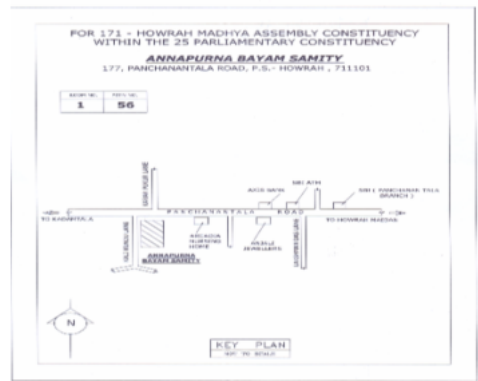

নির্বাচক নিবন্ধন আধিকারিকের স্বাক্ষর

Nazri Naksha

Google Map View

Polling Station Building Front View

Polling Station Front View

Cad View

Key MAP View

1	APH1565605	ফটো উপলব্ধ	নাম : আন্দালিব হুসেন পিতার নাম: সেখ আব্দুল মাজিদ বাড়ির নং : 202 বয়স : 68 লিঙ্গ : পুরুষ
2	APH1565597	ফটো উপলব্ধ	নাম : মাহমুদা হুসেন নাজ স্বামীর নাম: আন্দালিব হুসেন বাড়ির নং : 202 বয়স : 57 লিঙ্গ : মহিলা
3	APH0220194	ফটো উপলব্ধ	নাম : মেঘরাজ দুগার পিতার নাম: উজ্জ্বল দুগার বাড়ির নং : 147 বয়স : 82 লিঙ্গ : পুরুষ
4	GYZ1852714	ফটো উপলব্ধ	নাম : রুপা মুখার্জী স্বামীর নাম: হিমাত্রী মুখার্জী বাড়ির নং : 197/1 বয়স : 58 লিঙ্গ : মহিলা
5	APH0219451	ফটো উপলব্ধ	নাম : গৌরব মুখার্জী পিতার নাম: হিমাত্রী মুখার্জী বাড়ির নং : 197/1 বয়স : 39 লিঙ্গ : পুরুষ
6	APH1026590	ফটো উপলব্ধ	নাম : নবনীতা মুখার্জী স্বামীর নাম: গৌরব মুখার্জী বাড়ির নং : 197/1 বয়স : 36 লিঙ্গ : মহিলা
7	APH2196228	ফটো উপলব্ধ	নাম : ঋত্বিকা মুখার্জী পিতার নাম: গুণমণি মুখার্জী বাড়ির নং : 197/1 বয়স : 28 লিঙ্গ : মহিলা
8	APH2196236	ফটো উপলব্ধ	নাম : অশ্বেষা মুখার্জী পিতার নাম: গুণমণি মুখার্জী বাড়ির নং : 197/1 বয়স : 28 লিঙ্গ : মহিলা
9	GYZ2207561	ফটো উপলব্ধ	নাম : সোমনাথ শেঠ পিতার নাম: লক্ষ্মন শেঠ বাড়ির নং : 197/2 বয়স : 43 লিঙ্গ : পুরুষ
10	APH1442466	ফটো উপলব্ধ	নাম : বন্দিতা শেঠ স্বামীর নাম: সোমনাথ শেঠ বাড়ির নং : 197/2 বয়স : 38 লিঙ্গ : মহিলা
11	APH2389245	ফটো উপলব্ধ	নাম : সোমা শেঠ পিতার নাম: বৈদ্যনাথ শেঠ বাড়ির নং : 199/2 বয়স : 38 লিঙ্গ : মহিলা
12	WB/24/163/282616	ফটো উপলব্ধ	নাম : জয়ন্তী পাল স্বামীর নাম: বরন পাল বাড়ির নং : 199/2 বয়স : 56 লিঙ্গ : মহিলা
13	APH1356401	ফটো উপলব্ধ	নাম : অভিষেক পাল পিতার নাম: বরন পাল বাড়ির নং : 199/2 বয়স : 37 লিঙ্গ : পুরুষ
14	WB/24/163/135654	ফটো উপলব্ধ	নাম : গুরুপদ শেঠ পিতার নাম: সাতকড়ি শেঠ বাড়ির নং : 199/2 বয়স : 84 লিঙ্গ : পুরুষ
15	WB/24/163/135328	ফটো উপলব্ধ	নাম : বৈদ্যনাথ শেঠ পিতার নাম: সাতকড়ি শেঠ বাড়ির নং : 199/2 বয়স : 81 লিঙ্গ : পুরুষ
16	APH2754661	ফটো উপলব্ধ	নাম : কল্পনা সেট্ট স্বামীর নাম: কানাইলাল শেঠ বাড়ির নং : 199/2 বয়স : 78 লিঙ্গ : মহিলা
17	GYZ1049436	ফটো উপলব্ধ	নাম : নূপুর শেঠ স্বামীর নাম: বৈদ্যনাথ শেঠ বাড়ির নং : 199/2 বয়স : 74 লিঙ্গ : মহিলা
18	WB/24/163/135526	ফটো উপলব্ধ	নাম : কল্পনা শেঠ স্বামীর নাম: গুরুপদ শেঠ বাড়ির নং : 199/2 বয়স : 73 লিঙ্গ : মহিলা
19	WB/24/163/135282	ফটো উপলব্ধ	নাম : পশুপতি শেঠ পিতার নাম: সাতকড়ি শেঠ বাড়ির নং : 199/2 বয়স : 72 লিঙ্গ : পুরুষ
20	WB/24/163/135530	ফটো উপলব্ধ	নাম : শিখা শেঠ স্বামীর নাম: পশুপতি শেঠ বাড়ির নং : 199/2 বয়স : 68 লিঙ্গ : মহিলা
21	WB/24/163/135400	ফটো উপলব্ধ	নাম : নন্দ লাল শেঠ পিতার নাম: মৃত্যুঞ্জয় শেঠ বাড়ির নং : 199/2 বয়স : 59 লিঙ্গ : পুরুষ
22	WB/24/163/135538	ফটো উপলব্ধ	নাম : অপর্ণা শেঠ স্বামীর নাম: নন্দলাল শেঠ বাড়ির নং : 199/2 বয়স : 54 লিঙ্গ : মহিলা
23	APH1721836	ফটো উপলব্ধ	নাম : শঙ্খদীপ শেঠ পিতার নাম: নন্দলাল শেঠ বাড়ির নং : 199/2 বয়স : 31 লিঙ্গ : পুরুষ
24	ZTJ2048858	ফটো উপলব্ধ	নাম : রাত্রি শেঠ স্বামীর নাম: শঙ্খদীপ শেঠ বাড়ির নং : 199/2 বয়স : 30 লিঙ্গ : মহিলা
25	APH2374759	ফটো উপলব্ধ	নাম : গৌরব তুলসীয়ান পিতার নাম: দীপক তুলসীয়ান বাড়ির নং : 200 বয়স : 38 লিঙ্গ : পুরুষ
26	WBE1556471	ফটো উপলব্ধ	নাম : কুর্তি তুলসীয়ান স্বামীর নাম: গৌরব তুলসীয়ান বাড়ির নং : 200 বয়স : 32 লিঙ্গ : মহিলা
27	APH2196327	ফটো উপলব্ধ	নাম : বৌধায়ণ হালদার পিতার নাম: চিন্ময় হালদার বাড়ির নং : 200 বয়স : 28 লিঙ্গ : পুরুষ
28	GYZ2158533	ফটো উপলব্ধ	নাম : অর্ধ্য শেঠ পিতার নাম: মিলন কুমার শেঠ বাড়ির নং : 200 বয়স : 40 লিঙ্গ : পুরুষ
29	WB/24/163/135162	ফটো উপলব্ধ	নাম : মিলন কুমার শেঠ পিতার নাম: রতি রঞ্জন শেঠ বাড়ির নং : 200 বয়স : 71 লিঙ্গ : পুরুষ
30	WB/24/163/147215	ফটো উপলব্ধ	নাম : দীপক তুলসীয়ান পিতার নাম: রাধেশ্যাম তুলসীয়ান বাড়ির নং : 200 বয়স : 62 লিঙ্গ : পুরুষ