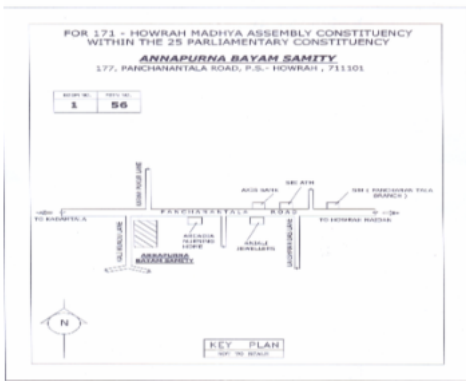

নির্বাচক নিবন্ধন আধিকারিকের স্বাক্ষর

Nazri Naksha

Google Map View

Polling Station Building Front View

Polling Station Front View

Cad View

Key MAP View

1	APH1565605	ফটো উপলব্ধ	নাম : আন্দালিব হুসেন পিতার নাম: সেখ আব্দুল মাজিদ বাড়ির নং : 202 বয়স : 68 লিঙ্গ : পুরুষ
2	APH1565597	ফটো উপলব্ধ	নাম : মাহমুদা হুসেন নাজ স্বামীর নাম: আন্দালিব হুসেন বাড়ির নং : 202 বয়স : 57 লিঙ্গ : মহিলা
3	APH0220194	ফটো উপলব্ধ	নাম : মেঘরাজ দুগার পিতার নাম: উজ্জ্বল দুগার বাড়ির নং : 147 বয়স : 82 লিঙ্গ : পুরুষ
4	GYZ1852714	ফটো উপলব্ধ	নাম : রুপা মুখার্জী স্বামীর নাম: হিমাত্রী মুখার্জী বাড়ির নং : 197/1 বয়স : 58 লিঙ্গ : মহিলা
5	APH0219451	ফটো উপলব্ধ	নাম : গৌরব মুখার্জী পিতার নাম: হিমাত্রী মুখার্জী বাড়ির নং : 197/1 বয়স : 39 লিঙ্গ : পুরুষ
6	APH1026590	ফটো উপলব্ধ	নাম : নবনীতা মুখার্জী স্বামীর নাম: গৌরব মুখার্জী বাড়ির নং : 197/1 বয়স : 36 লিঙ্গ : মহিলা
7	APH2196228	ফটো উপলব্ধ	নাম : ঋত্বিকা মুখার্জী পিতার নাম: গুণমণি মুখার্জী বাড়ির নং : 197/1 বয়স : 28 লিঙ্গ : মহিলা
8	APH2196236	ফটো উপলব্ধ	নাম : অশ্বেষা মুখার্জী পিতার নাম: গুণমণি মুখার্জী বাড়ির নং : 197/1 বয়স : 28 লিঙ্গ : মহিলা
9	GYZ2207561	ফটো উপলব্ধ	নাম : সোমনাথ শেঠ পিতার নাম: লক্ষ্মন শেঠ বাড়ির নং : 197/2 বয়স : 43 লিঙ্গ : পুরুষ
10	APH1442466	ফটো উপলব্ধ	নাম : বন্দিতা শেঠ স্বামীর নাম: সোমনাথ শেঠ বাড়ির নং : 197/2 বয়স : 38 লিঙ্গ : মহিলা
11	APH2389245	ফটো উপলব্ধ	নাম : সোমা শেঠ পিতার নাম: বৈদ্যনাথ শেঠ বাড়ির নং : 199/2 বয়স : 38 লিঙ্গ : মহিলা
12	WB/24/163/282616	ফটো উপলব্ধ	নাম : জয়ন্তী পাল স্বামীর নাম: বরন পাল বাড়ির নং : 199/2 বয়স : 56 লিঙ্গ : মহিলা
13	APH1356401	ফটো উপলব্ধ	নাম : অভিষেক পাল পিতার নাম: বরন পাল বাড়ির নং : 199/2 বয়স : 37 লিঙ্গ : পুরুষ
14	WB/24/163/135654	ফটো উপলব্ধ	নাম : গুরুপদ শেঠ পিতার নাম: সাতকড়ি শেঠ বাড়ির নং : 199/2 বয়স : 84 লিঙ্গ : পুরুষ
15	WB/24/163/135328	ফটো উপলব্ধ	নাম : বৈদ্যনাথ শেঠ পিতার নাম: সাতকড়ি শেঠ বাড়ির নং : 199/2 বয়স : 81 লিঙ্গ : পুরুষ
16	APH2754661	ফটো উপলব্ধ	নাম : কল্পনা সেট্ট স্বামীর নাম: কানাইলাল শেঠ বাড়ির নং : 199/2 বয়স : 78 লিঙ্গ : মহিলা
17	GYZ1049436	ফটো উপলব্ধ	নাম : নূপুর শেঠ স্বামীর নাম: বৈদ্যনাথ শেঠ বাড়ির নং : 199/2 বয়স : 74 লিঙ্গ : মহিলা
18	WB/24/163/135526	ফটো উপলব্ধ	নাম : কল্পনা শেঠ স্বামীর নাম: গুরুপদ শেঠ বাড়ির নং : 199/2 বয়স : 73 লিঙ্গ : মহিলা
19	WB/24/163/135282	ফটো উপলব্ধ	নাম : পশুপতি শেঠ পিতার নাম: সাতকড়ি শেঠ বাড়ির নং : 199/2 বয়স : 72 লিঙ্গ : পুরুষ
20	WB/24/163/135530	ফটো উপলব্ধ	নাম : শিখা শেঠ স্বামীর নাম: পশুপতি শেঠ বাড়ির নং : 199/2 বয়স : 68 লিঙ্গ : মহিলা
21	WB/24/163/135400	ফটো উপলব্ধ	নাম : নন্দ লাল শেঠ পিতার নাম: মৃত্যুঞ্জয় শেঠ বাড়ির নং : 199/2 বয়স : 59 লিঙ্গ : পুরুষ
22	WB/24/163/135538	ফটো উপলব্ধ	নাম : অপর্ণা শেঠ স্বামীর নাম: নন্দলাল শেঠ বাড়ির নং : 199/2 বয়স : 54 লিঙ্গ : মহিলা
23	APH1721836	ফটো উপলব্ধ	নাম : শঙ্খদীপ শেঠ পিতার নাম: নন্দলাল শেঠ বাড়ির নং : 199/2 বয়স : 31 লিঙ্গ : পুরুষ
24	ZTJ2048858	ফটো উপলব্ধ	নাম : রাত্রি শেঠ স্বামীর নাম: শঙ্খদীপ শেঠ বাড়ির নং : 199/2 বয়স : 30 লিঙ্গ : মহিলা
25	APH2374759	ফটো উপলব্ধ	নাম : গৌরব তুলসীয়ান পিতার নাম: দীপক তুলসীয়ান বাড়ির নং : 200 বয়স : 38 লিঙ্গ : পুরুষ
26	WBE1556471	ফটো উপলব্ধ	নাম : কুর্তি তুলসীয়ান স্বামীর নাম: গৌরব তুলসীয়ান বাড়ির নং : 200 বয়স : 32 লিঙ্গ : মহিলা
27	APH2196327	ফটো উপলব্ধ	নাম : বৌধায়ণ হালদার পিতার নাম: চিন্ময় হালদার বাড়ির নং : 200 বয়স : 28 লিঙ্গ : পুরুষ
28	GYZ2158533	ফটো উপলব্ধ	নাম : অর্ধ্য শেঠ পিতার নাম: মিলন কুমার শেঠ বাড়ির নং : 200 বয়স : 40 লিঙ্গ : পুরুষ
29	WB/24/163/135162	ফটো উপলব্ধ	নাম : মিলন কুমার শেঠ পিতার নাম: রতি রঞ্জন শেঠ বাড়ির নং : 200 বয়স : 71 লিঙ্গ : পুরুষ
30	WB/24/163/147215	ফটো উপলব্ধ	নাম : দীপক তুলসীয়ান পিতার নাম: রাধেশ্যাম তুলসীয়ান বাড়ির নং : 200 বয়স : 62 লিঙ্গ : পুরুষ