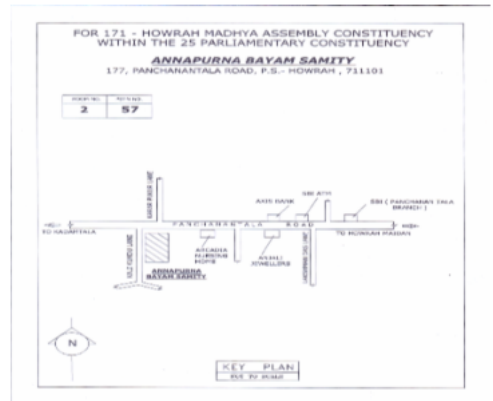

নির্বাচক নিবন্ধন আধিকারিকের স্বাক্ষর

Nazri Naksha

Google Map View

Polling Station Building Front View

Polling Station Front View

Cad View

Key MAP View

1	APH1611342	নাম : মায়াজয়সোয়াল স্বামীর নাম : মনোজ কুমার জয়সোয়াল বাড়ির নং : 3/2 বয়স : 43 লিঙ্গ : মহিলা	ফটো উপলব্ধ	2	WB/24/163/324439	নাম : মনোজ কুমার জয়সোয়াল পিতার নাম : হরিবনস জয়সোয়াল বাড়ির নং : 3/2 বয়স : 51 লিঙ্গ : পুরুষ	ফটো উপলব্ধ	3	APH2665610	নাম : রিষভ জয়সোয়াল পিতার নাম : রাম চন্দ্র জয়সোয়াল বাড়ির নং : 8 বয়স : 22 লিঙ্গ : পুরুষ	ফটো উপলব্ধ
4	APH2307379	নাম : টিকু বাঙ্গাল স্বামীর নাম : তপন বাঙ্গাল বাড়ির নং : 98/এ, দেশপ্রাণ শাসমল রোড বয়স : 50 লিঙ্গ : মহিলা	ফটো উপলব্ধ	5	GYZ2435162	নাম : কৃষ্ণধন চ্যাটার্জী পিতার নাম : আদিত্য নাথ চ্যাটার্জী বাড়ির নং : 98A বয়স : 62 লিঙ্গ : পুরুষ	ফটো উপলব্ধ	6	GYZ2435170	নাম : বলরাম চ্যাটার্জী পিতার নাম : আদিত্য নাথ চ্যাটার্জী বাড়ির নং : 98A বয়স : 61 লিঙ্গ : পুরুষ	ফটো উপলব্ধ
7	APH2307361	নাম : শঙ্কু বাঙ্গাল পিতার নাম : তপন বাঙ্গাল বাড়ির নং : 98/A বয়স : 29 লিঙ্গ : পুরুষ	ফটো উপলব্ধ	8	APH2324762	নাম : লাল চন্দ্র গুপ্তা পিতার নাম : রামদাস গুপ্তা বাড়ির নং : 98/এ/4/2 বয়স : 66 লিঙ্গ : পুরুষ	ফটো উপলব্ধ	9	APH2324788	নাম : সুমিত্রা গুপ্তা স্বামীর নাম : লাল চন্দ্র গুপ্তা বাড়ির নং : 98/এ/4/2 বয়স : 59 লিঙ্গ : মহিলা	ফটো উপলব্ধ
10	APH2713295	নাম : পাঞ্জু গুপ্তা পিতার নাম : লাল চাঁদ গুপ্তা বাড়ির নং : 98/এ/4/2 বয়স : 43 লিঙ্গ : পুরুষ	ফটো উপলব্ধ	11	GYZ2399897	নাম : পিয়ালী মাহিন্দার স্বামীর নাম : নির্মল কুমার মাহিন্দার বাড়ির নং : 98B বয়স : 41 লিঙ্গ : মহিলা	ফটো উপলব্ধ	12	APH2570158	নাম : দেবসিতা মাহিন্দার পিতার নাম : শম্ভুনাথ মাহিন্দার বাড়ির নং : 98-বী বয়স : 23 লিঙ্গ : মহিলা	ফটো উপলব্ধ
13	WB/24/163/207181	নাম : মোহনলাল মাহিন্দার পিতার নাম : ফেলুরাম মাহিন্দার বাড়ির নং : 98/b বয়স : 78 লিঙ্গ : পুরুষ	ফটো উপলব্ধ	14	APH2406866	নাম : স্বপ্না মাহিন্দার স্বামীর নাম : মোহনলাল মাহিন্দার বাড়ির নং : 98/B বয়স : 67 লিঙ্গ : মহিলা	ফটো উপলব্ধ	15	WB/24/163/207398	নাম : মনুনাথ মাহিন্দার পিতার নাম : ফেলুরাম মাহিন্দার বাড়ির নং : 98/B বয়স : 61 লিঙ্গ : পুরুষ	ফটো উপলব্ধ
16	WB/24/163/207553	নাম : নির্মলকুমার মাহিন্দার পিতার নাম : ফেলুরাম মাহিন্দার বাড়ির নং : 98/B বয়স : 53 লিঙ্গ : পুরুষ	ফটো উপলব্ধ	17	GYZ1818517	নাম : লক্ষী মাহিন্দার স্বামীর নাম : মনুনাথ মাহিন্দার বাড়ির নং : 98/B বয়স : 46 লিঙ্গ : মহিলা	ফটো উপলব্ধ	18	WB/24/163/207247	নাম : অমরনাথ মাহিন্দার পিতার নাম : ফেলুরাম মাহিন্দার বাড়ির নং : 98/B বয়স : 68 লিঙ্গ : পুরুষ	ফটো উপলব্ধ
19	WB/24/163/207186	নাম : সমর নাথ মাহিন্দার পিতার নাম : ফেলুরাম মাহিন্দার বাড়ির নং : 98/B বয়স : 67 লিঙ্গ : পুরুষ	ফটো উপলব্ধ	20	WB/24/163/207173	নাম : শম্ভুনাথ মাহিন্দার পিতার নাম : ফেলুরাম মাহিন্দার বাড়ির নং : 98/B বয়স : 62 লিঙ্গ : পুরুষ	ফটো উপলব্ধ	21	GYZ0394965	নাম : বেবী মাহিন্দার স্বামীর নাম : শম্ভুনাথ মাহিন্দার বাড়ির নং : 98/B বয়স : 60 লিঙ্গ : মহিলা	ফটো উপলব্ধ
22	WB/24/163/207550	নাম : আরতি মাহিন্দার স্বামীর নাম : অমরনাথ মাহিন্দার বাড়ির নং : 98/B বয়স : 59 লিঙ্গ : মহিলা	ফটো উপলব্ধ	23	WB/24/163/207522	নাম : গুন্ডা মাহিন্দার স্বামীর নাম : সমরনাথ মাহিন্দার বাড়ির নং : 98/B বয়স : 55 লিঙ্গ : মহিলা	ফটো উপলব্ধ	24	APH1356625	নাম : সৌরভ মাহিন্দার পিতার নাম : মোহনলাল মাহিন্দার বাড়ির নং : 98/B বয়স : 34 লিঙ্গ : পুরুষ	ফটো উপলব্ধ
25	APH1611003	নাম : মধুশ্রী মাহিন্দার পিতার নাম : সমরনাথ মাহিন্দার বাড়ির নং : 98/B বয়স : 33 লিঙ্গ : মহিলা	ফটো উপলব্ধ	26	APH1722131	নাম : অরিজিৎ মাহিন্দার পিতার নাম : অমরনাথ মাহিন্দার বাড়ির নং : 98/B বয়স : 31 লিঙ্গ : পুরুষ	ফটো উপলব্ধ	27	APH2004174	নাম : সুসিতা মাহিন্দার পিতার নাম : শম্ভুনাথ মাহিন্দার বাড়ির নং : 98/B বয়স : 30 লিঙ্গ : মহিলা	ফটো উপলব্ধ
28	APH2307304	নাম : সৌম্যদীপ মাহিন্দার পিতার নাম : সমরনাথ মাহিন্দার বাড়ির নং : 98/B বয়স : 26 লিঙ্গ : পুরুষ	ফটো উপলব্ধ	29	APH2389393	নাম : সৌবর্ন মাহিন্দার পিতার নাম : মনুনাথ মাহিন্দার বাড়ির নং : 98/B বয়স : 25 লিঙ্গ : পুরুষ	ফটো উপলব্ধ	30	APH2119352	নাম : ঐন্দ্রিলা চৌধুরী পিতার নাম : সুবীর চৌধুরী বাড়ির নং : 98B/1 বয়স : 28 লিঙ্গ : মহিলা	ফটো উপলব্ধ