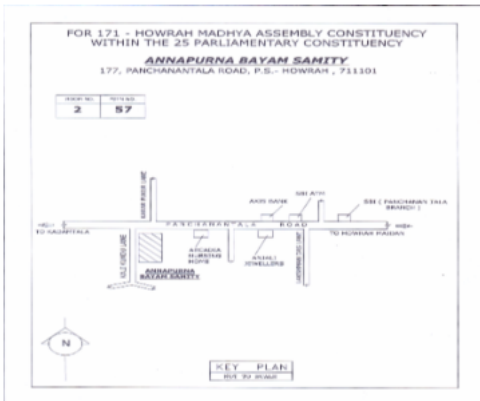

নির্বাচক নিবন্ধন আধিকারিকের স্বাক্ষর

Nazri Naksha

Google Map View

Polling Station Building Front View

Polling Station Front View

Cad View

Key MAP View

1	APH1611342	নাম : মায়াজয়সোয়াল স্বামীর নাম : মনোজ কুমার জয়সোয়াল বাড়ির নং : 3/2 বয়স : 43 লিঙ্গ : মহিলা	ফটো উপলব্ধ	2	WB/24/163/324439	নাম : মনোজ কুমার জয়সোয়াল পিতার নাম : হরিবনস জয়সোয়াল বাড়ির নং : 3/2 বয়স : 51 লিঙ্গ : পুরুষ	ফটো উপলব্ধ	3	APH2665610	নাম : রিষভ জয়সোয়াল পিতার নাম : রাম চন্দ্র জয়সোয়াল বাড়ির নং : 8 বয়স : 22 লিঙ্গ : পুরুষ	ফটো উপলব্ধ
4	APH2307379	নাম : টিকু বাঙ্গাল স্বামীর নাম : তপন বাঙ্গাল বাড়ির নং : 98/এ, দেশপ্রাণ শাসমল রোড বয়স : 50 লিঙ্গ : মহিলা	ফটো উপলব্ধ	5	GYZ2435162	নাম : কৃষ্ণধন চ্যাটার্জী পিতার নাম : আদিত্য নাথ চ্যাটার্জী বাড়ির নং : 98A বয়স : 62 লিঙ্গ : পুরুষ	ফটো উপলব্ধ	6	GYZ2435170	নাম : বলরাম চ্যাটার্জী পিতার নাম : আদিত্য নাথ চ্যাটার্জী বাড়ির নং : 98A বয়স : 61 লিঙ্গ : পুরুষ	ফটো উপলব্ধ
7	APH2307361	নাম : শঙ্কু বাঙ্গাল পিতার নাম : তপন বাঙ্গাল বাড়ির নং : 98/A বয়স : 29 লিঙ্গ : পুরুষ	ফটো উপলব্ধ	8	APH2324762	নাম : লাল চন্দ্র গুপ্তা পিতার নাম : রামদাস গুপ্তা বাড়ির নং : 98/এ/4/2 বয়স : 66 লিঙ্গ : পুরুষ	ফটো উপলব্ধ	9	APH2324788	নাম : সুমিত্রা গুপ্তা স্বামীর নাম : লাল চন্দ্র গুপ্তা বাড়ির নং : 98/এ/4/2 বয়স : 59 লিঙ্গ : মহিলা	ফটো উপলব্ধ
10	APH2713295	নাম : পাঞ্জু গুপ্তা পিতার নাম : লাল চাঁদ গুপ্তা বাড়ির নং : 98/এ/4/2 বয়স : 43 লিঙ্গ : পুরুষ	ফটো উপলব্ধ	11	GYZ2399897	নাম : পিয়ালী মাহিন্দার স্বামীর নাম : নির্মল কুমার মাহিন্দার বাড়ির নং : 98B বয়স : 41 লিঙ্গ : মহিলা	ফটো উপলব্ধ	12	APH2570158	নাম : দেবসিতা মাহিন্দার পিতার নাম : শম্ভুনাথ মাহিন্দার বাড়ির নং : 98-বী বয়স : 23 লিঙ্গ : মহিলা	ফটো উপলব্ধ
13	WB/24/163/207181	নাম : মোহনলাল মাহিন্দার পিতার নাম : ফেলুরাম মাহিন্দার বাড়ির নং : 98/b বয়স : 78 লিঙ্গ : পুরুষ	ফটো উপলব্ধ	14	APH2406866	নাম : স্বপ্না মাহিন্দার স্বামীর নাম : মোহনলাল মাহিন্দার বাড়ির নং : 98/B বয়স : 67 লিঙ্গ : মহিলা	ফটো উপলব্ধ	15	WB/24/163/207398	নাম : মনুনাথ মাহিন্দার পিতার নাম : ফেলুরাম মাহিন্দার বাড়ির নং : 98/B বয়স : 61 লিঙ্গ : পুরুষ	ফটো উপলব্ধ
16	WB/24/163/207553	নাম : নির্মলকুমার মাহিন্দার পিতার নাম : ফেলুরাম মাহিন্দার বাড়ির নং : 98/B বয়স : 53 লিঙ্গ : পুরুষ	ফটো উপলব্ধ	17	GYZ1818517	নাম : লক্ষী মাহিন্দার স্বামীর নাম : মনুনাথ মাহিন্দার বাড়ির নং : 98/B বয়স : 46 লিঙ্গ : মহিলা	ফটো উপলব্ধ	18	WB/24/163/207247	নাম : অমরনাথ মাহিন্দার পিতার নাম : ফেলুরাম মাহিন্দার বাড়ির নং : 98/B বয়স : 68 লিঙ্গ : পুরুষ	ফটো উপলব্ধ
19	WB/24/163/207186	নাম : সমর নাথ মাহিন্দার পিতার নাম : ফেলুরাম মাহিন্দার বাড়ির নং : 98/B বয়স : 67 লিঙ্গ : পুরুষ	ফটো উপলব্ধ	20	WB/24/163/207173	নাম : শম্ভুনাথ মাহিন্দার পিতার নাম : ফেলুরাম মাহিন্দার বাড়ির নং : 98/B বয়স : 62 লিঙ্গ : পুরুষ	ফটো উপলব্ধ	21	GYZ0394965	নাম : বেবী মাহিন্দার স্বামীর নাম : শম্ভুনাথ মাহিন্দার বাড়ির নং : 98/B বয়স : 60 লিঙ্গ : মহিলা	ফটো উপলব্ধ
22	WB/24/163/207550	নাম : আরতি মাহিন্দার স্বামীর নাম : অমরনাথ মাহিন্দার বাড়ির নং : 98/B বয়স : 59 লিঙ্গ : মহিলা	ফটো উপলব্ধ	23	WB/24/163/207522	নাম : গুন্ডা মাহিন্দার স্বামীর নাম : সমরনাথ মাহিন্দার বাড়ির নং : 98/B বয়স : 55 লিঙ্গ : মহিলা	ফটো উপলব্ধ	24	APH1356625	নাম : সৌরভ মাহিন্দার পিতার নাম : মোহনলাল মাহিন্দার বাড়ির নং : 98/B বয়স : 34 লিঙ্গ : পুরুষ	ফটো উপলব্ধ
25	APH1611003	নাম : মধুশ্রী মাহিন্দার পিতার নাম : সমরনাথ মাহিন্দার বাড়ির নং : 98/B বয়স : 33 লিঙ্গ : মহিলা	ফটো উপলব্ধ	26	APH1722131	নাম : অরিজিৎ মাহিন্দার পিতার নাম : অমরনাথ মাহিন্দার বাড়ির নং : 98/B বয়স : 31 লিঙ্গ : পুরুষ	ফটো উপলব্ধ	27	APH2004174	নাম : সুসিতা মাহিন্দার পিতার নাম : শম্ভুনাথ মাহিন্দার বাড়ির নং : 98/B বয়স : 30 লিঙ্গ : মহিলা	ফটো উপলব্ধ
28	APH2307304	নাম : সৌম্যদীপ মাহিন্দার পিতার নাম : সমরনাথ মাহিন্দার বাড়ির নং : 98/B বয়স : 26 লিঙ্গ : পুরুষ	ফটো উপলব্ধ	29	APH2389393	নাম : সৌবর্ন মাহিন্দার পিতার নাম : মনুনাথ মাহিন্দার বাড়ির নং : 98/B বয়স : 25 লিঙ্গ : পুরুষ	ফটো উপলব্ধ	30	APH2119352	নাম : ঐন্দ্রিলা চৌধুরী পিতার নাম : সুবীর চৌধুরী বাড়ির নং : 98B/1 বয়স : 28 লিঙ্গ : মহিলা	ফটো উপলব্ধ