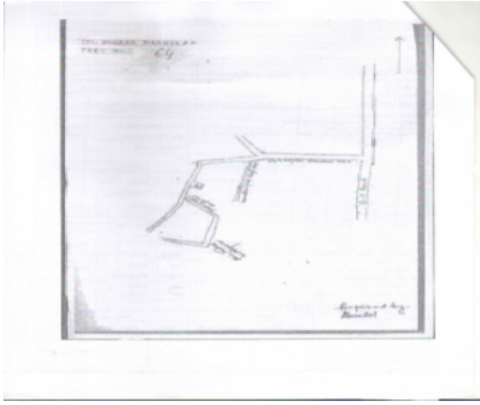

নির্বাচক নিবন্ধন আধিকারিকের স্বাক্ষর

Nazri Naksha

Google Map View

Polling Station Building Front View

Polling Station Front View

Cad View

Key MAP View

1	APH2336436	ফটো উপলব্ধ	2	APH2494698	ফটো উপলব্ধ	3	GYZ1862481	ফটো উপলব্ধ
নাম : কোমল পারেখ পিতার নাম: সন্তোষ কুমার পারেখ বাড়ির নং : 1/2 বয়স : 25 লিঙ্গ : মহিলা			নাম : রুচিকা খান্ডেলওয়াল মায়ের নাম: রিনা খান্ডেলওয়াল বাড়ির নং : 1/2 বয়স : 24 লিঙ্গ : মহিলা			নাম : রাজা খান্ডেলওয়াল পিতার নাম: নাথমল খান্ডেলওয়াল বাড়ির নং : 1/2 বয়স : 51 লিঙ্গ : পুরুষ		
4	GYZ2214104	ফটো উপলব্ধ	5	GYZ1862523	ফটো উপলব্ধ	6	GYZ1103753	ফটো উপলব্ধ
নাম : রীনা খান্ডেলওয়াল স্বামীর নাম: রাজা খান্ডেলওয়াল বাড়ির নং : 1/2 বয়স : 46 লিঙ্গ : মহিলা			নাম : উষা লখিয়া স্বামীর নাম: মদনগোপাল লখিয়া বাড়ির নং : 1/2 বয়স : 59 লিঙ্গ : মহিলা			নাম : আশুতোষ লাডিয়া পিতার নাম: হরিনারায়ন লাডিয়া বাড়ির নং : 1/2 বয়স : 50 লিঙ্গ : পুরুষ		
7	APH1564426	ফটো উপলব্ধ	8	APH2336469	ফটো উপলব্ধ	9	APH2085439	ফটো উপলব্ধ
নাম : বিশাল লাডিয়া পিতার নাম: মদন গোপাল লাডিয়া বাড়ির নং : 1/2 বয়স : 35 লিঙ্গ : পুরুষ			নাম : অদিতি লাডিয়া মায়ের নাম: পিন্ধি লাডিয়া বাড়ির নং : 1/2 বয়স : 25 লিঙ্গ : মহিলা			নাম : সন্তোষ কুমার পারেখ পিতার নাম: মন মল পারেখ বাড়ির নং : 1/2 বয়স : 57 লিঙ্গ : পুরুষ		
10	APH2085447	ফটো উপলব্ধ	11	GYZ1108877	ফটো উপলব্ধ	12	GYZ0403410	ফটো উপলব্ধ
নাম : শরিতা পারেখ স্বামীর নাম: সন্তোষ কুমার পারেখ বাড়ির নং : 1/2 বয়স : 54 লিঙ্গ : মহিলা			নাম : অরবিন্দ ভৌমিক পিতার নাম: অধীর ভৌমিক বাড়ির নং : 5 বয়স : 74 লিঙ্গ : পুরুষ			নাম : শরদিন্দু ভৌমিক পিতার নাম: অধীর ভৌমিক বাড়ির নং : 5 বয়স : 67 লিঙ্গ : পুরুষ		
13	GYZ0403394	ফটো উপলব্ধ	14	GYZ0403436	ফটো উপলব্ধ	15	GYZ0403428	ফটো উপলব্ধ
নাম : ছায়া ভৌমিক স্বামীর নাম: অরবিন্দ ভৌমিক বাড়ির নং : 5 বয়স : 67 লিঙ্গ : মহিলা			নাম : দিব্যেন্দু ভৌমিক পিতার নাম: অধীর ভৌমিক বাড়ির নং : 5 বয়স : 64 লিঙ্গ : পুরুষ			নাম : মৌসুমী ভৌমিক স্বামীর নাম: শরদিন্দু ভৌমিক বাড়ির নং : 5 বয়স : 56 লিঙ্গ : মহিলা		
16	GYZ1678630	ফটো উপলব্ধ	17	GYZ1674738	ফটো উপলব্ধ	18	GYZ2400711	ফটো উপলব্ধ
নাম : মিঠু ভৌমিক স্বামীর নাম: দিব্যেন্দু ভৌমিক বাড়ির নং : 5 বয়স : 55 লিঙ্গ : মহিলা			নাম : অম্পিতা ভৌমিক পিতার নাম: অরবিন্দ ভৌমিক বাড়ির নং : 5 বয়স : 42 লিঙ্গ : মহিলা			নাম : অভিজিত ভৌমিক পিতার নাম: অরবিন্দ ভৌমিক বাড়ির নং : 5 বয়স : 38 লিঙ্গ : পুরুষ		
19	APH1357797	ফটো উপলব্ধ	20	APH2120673	ফটো উপলব্ধ	21	APH1835875	ফটো উপলব্ধ
নাম : অমৃতা ভৌমিক পিতার নাম: অরবিন্দ ভৌমিক বাড়ির নং : 5 বয়স : 37 লিঙ্গ : মহিলা			নাম : দেবদ্রি ভৌমিক পিতার নাম: দিব্যেন্দু ভৌমিক বাড়ির নং : 5 বয়স : 28 লিঙ্গ : পুরুষ			নাম : সৌরভ ভৌমিক পিতার নাম: শরদিন্দু ভৌমিক বাড়ির নং : 5 বয়স : 33 লিঙ্গ : পুরুষ		
22	APH2404440	ফটো উপলব্ধ	23	WB/24/163/216808	ফটো উপলব্ধ	24	APH2403681	ফটো উপলব্ধ
নাম : পুষ্প দেবী গুপ্তা স্বামীর নাম: ভগবান গুপ্তা বাড়ির নং : 5 বয়স : 81 লিঙ্গ : মহিলা			নাম : রাজেশ গুপ্তা পিতার নাম: ভগবান গুপ্তা বাড়ির নং : 5 বয়স : 68 লিঙ্গ : পুরুষ			নাম : ববিতা গুপ্তা স্বামীর নাম: রাজেশ গুপ্তা বাড়ির নং : 5 বয়স : 61 লিঙ্গ : মহিলা		
25	GYZ2400695	ফটো উপলব্ধ	26	APH2813111	ফটো উপলব্ধ	27	GYZ2400703	ফটো উপলব্ধ
নাম : স্নেহা গুপ্তা পিতার নাম: রাজেশ গুপ্তা বাড়ির নং : 5 বয়স : 38 লিঙ্গ : মহিলা			নাম : পবন গুপ্তা পিতার নাম: শ্রী ভগবান গুপ্তা বাড়ির নং : 5 বয়স : 62 লিঙ্গ : পুরুষ			নাম : মেঘা গুপ্তা পিতার নাম: রাজেশ গুপ্তা বাড়ির নং : 5 বয়স : 37 লিঙ্গ : মহিলা		
28	APH2294601	ফটো উপলব্ধ	29	GYZ2212132	ফটো উপলব্ধ	30	APH1944362	ফটো উপলব্ধ
নাম : কোমল গুপ্তা পিতার নাম: রাজেশ গুপ্তা বাড়ির নং : 5 বয়স : 27 লিঙ্গ : মহিলা			নাম : ব্রজেশ সিংহ রায় পিতার নাম: সীতেশ সিংহ রায় বাড়ির নং : 5 বয়স : 62 লিঙ্গ : পুরুষ			নাম : শিলাদিত্য সিংহ রায় পিতার নাম: ব্রজেশ সিংহ রায় বাড়ির নং : 5 বয়স : 30 লিঙ্গ : পুরুষ		