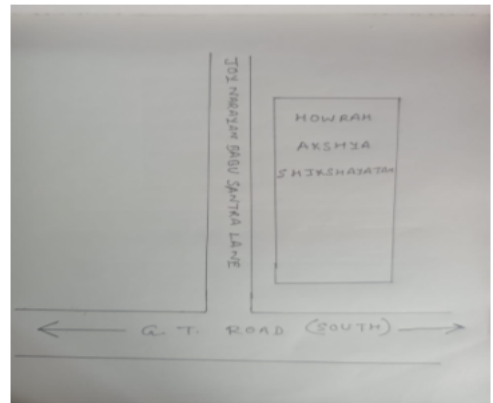

Key MAP View