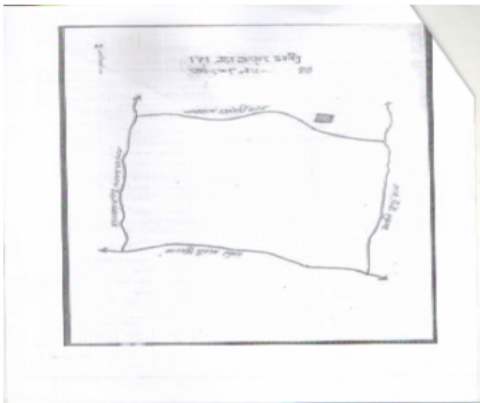

নির্বাচক নিবন্ধন আধিকারিকের স্বাক্ষর

Nazri Naksha

Google Map View

Polling Station Building Front View

Polling Station Front View

Cad View

Key MAP View

1	MQC4617569	নাম : সাথী হাজরা পাল পিতার নাম: সমীর হাজরা বাড়ির নং : 67 বয়স : 40 লিঙ্গ : মহিলা	ফটো উপলব্ধ	2	WB/24/163/324241	নাম : নমিতা পাল স্বামীর নাম: সমীর পাল বাড়ির নং : 67 বয়স : 69 লিঙ্গ : মহিলা	ফটো উপলব্ধ	3	WB/24/163/324281	নাম : সুদিশু পাল পিতার নাম: সমীর কুমার পাল বাড়ির নং : 67 বয়স : 50 লিঙ্গ : পুরুষ	ফটো উপলব্ধ
4	GYZ2037851	নাম : শুভদীপ পাল মায়ের নাম: শিখা পাল বাড়ির নং : 67 বয়স : 40 লিঙ্গ : পুরুষ	ফটো উপলব্ধ	5	APH2560480	নাম : শান্তি পাল স্বামীর নাম: মনি মোহন পাল বাড়ির নং : 67 বয়স : 67 লিঙ্গ : মহিলা	ফটো উপলব্ধ	6	GYZ2037844	নাম : সৌরভ পাল পিতার নাম: মনি মোহন পাল বাড়ির নং : 67 বয়স : 41 লিঙ্গ : পুরুষ	ফটো উপলব্ধ
7	MQC4102265	নাম : জলি পাল স্বামীর নাম: শুভদীপ পাল বাড়ির নং : 67 বয়স : 41 লিঙ্গ : মহিলা	ফটো উপলব্ধ	8	WB/24/163/324321	নাম : ওমপ্রকাশ প্রসাদ পিতার নাম: রামাশঙ্কর প্রসাদ বাড়ির নং : 67 বয়স : 56 লিঙ্গ : পুরুষ	ফটো উপলব্ধ	9	WB/24/163/324679	নাম : নিখিলেশ প্রসাদ পিতার নাম: রামাশঙ্কর প্রসাদ বাড়ির নং : 67 বয়স : 51 লিঙ্গ : পুরুষ	ফটো উপলব্ধ
10	GYZ2037869	নাম : রুপ কুমার প্রসাদ পিতার নাম: রামা শঙ্কর প্রসাদ বাড়ির নং : 67 বয়স : 45 লিঙ্গ : পুরুষ	ফটো উপলব্ধ	11	GYZ2296309	নাম : দেব কুমার প্রসাদ পিতার নাম: রামাশঙ্কর প্রসাদ বাড়ির নং : 67 বয়স : 43 লিঙ্গ : পুরুষ	ফটো উপলব্ধ	12	APH2518983	নাম : সুশান্তা কাঁড়ার পিতার নাম: সিবু কাঁড়ার বাড়ির নং : 68 বয়স : 56 লিঙ্গ : পুরুষ	ফটো উপলব্ধ
13	WB/24/163/324305	নাম : সম্পা কাঁড়ার স্বামীর নাম: সুশান্ত কাঁড়ার বাড়ির নং : 68 বয়স : 53 লিঙ্গ : মহিলা	ফটো উপলব্ধ	14	GYZ1026459	নাম : প্রশান্ত কাঁড়ার পিতার নাম: শিবু চরণ কাঁড়ার বাড়ির নং : 68 বয়স : 52 লিঙ্গ : পুরুষ	ফটো উপলব্ধ	15	GYZ2381317	নাম : তন্দ্রা কাঁড়ার স্বামীর নাম: প্রশান্ত কাঁড়ার বাড়ির নং : 68 বয়স : 40 লিঙ্গ : মহিলা	ফটো উপলব্ধ
16	APH2124915	নাম : সৌভিক কাড়ার পিতার নাম: সুশান্ত কাড়ার বাড়ির নং : 68 বয়স : 28 লিঙ্গ : পুরুষ	ফটো উপলব্ধ	17	GYZ2037976	নাম : রাজ কুমার সাউ পিতার নাম: বেচন সাউ বাড়ির নং : 69 বয়স : 43 লিঙ্গ : পুরুষ	ফটো উপলব্ধ	18	WB/24/163/324336	নাম : পুরবী মল্লিক স্বামীর নাম: মিলন মল্লিক বাড়ির নং : 69/2 বয়স : 73 লিঙ্গ : মহিলা	ফটো উপলব্ধ
19	WB/24/163/324319	নাম : রুবী মল্লিক পিতার নাম: দাশরথী মল্লিক বাড়ির নং : 69/2 বয়স : 71 লিঙ্গ : মহিলা	ফটো উপলব্ধ	20	WB/24/163/324334	নাম : শুভা মল্লিক পিতার নাম: দাশরথী মল্লিক বাড়ির নং : 69/2 বয়স : 56 লিঙ্গ : মহিলা	ফটো উপলব্ধ	21	WB/24/163/324333	নাম : ছন্দা মল্লিক পিতার নাম: দাশরথী মল্লিক বাড়ির নং : 69/2 বয়স : 54 লিঙ্গ : মহিলা	ফটো উপলব্ধ
22	WB/24/163/324403	নাম : মিলনকুমার মল্লিক পিতার নাম: দাশরথী মল্লিক বাড়ির নং : 69/2 বয়স : 83 লিঙ্গ : পুরুষ	ফটো উপলব্ধ	23	WB/24/163/324182	নাম : অমিতা ভট্টাচার্য্য (ঘোষাল) স্বামীর নাম: নির্মলেন্দু ঘোষাল বাড়ির নং : 69A বয়স : 63 লিঙ্গ : মহিলা	ফটো উপলব্ধ	24	WB/24/163/324216	নাম : নির্মলেন্দু ঘোষাল পিতার নাম: মনোজ ঘোষাল বাড়ির নং : 69A বয়স : 71 লিঙ্গ : পুরুষ	ফটো উপলব্ধ
25	APH2532604	নাম : শ্যামল ঘোষাল পিতার নাম: মলয় ঘোষাল বাড়ির নং : 69A বয়স : 66 লিঙ্গ : পুরুষ	ফটো উপলব্ধ	26	WB/24/163/324063	নাম : চিত্রা ঘোষাল স্বামীর নাম: শ্যামল ঘোষাল বাড়ির নং : 69A বয়স : 58 লিঙ্গ : মহিলা	ফটো উপলব্ধ	27	APH1361013	নাম : শ্রাবন্তী ঘোষাল পিতার নাম: নির্মলেন্দু ঘোষাল বাড়ির নং : 69/a/1 বয়স : 34 লিঙ্গ : মহিলা	ফটো উপলব্ধ
28	WB/24/163/324578	নাম : মীরা দত্ত স্বামীর নাম: শিবনারায়ন দত্ত বাড়ির নং : 70 বয়স : 77 লিঙ্গ : মহিলা	ফটো উপলব্ধ	29	GYZ1093038	নাম : কেয়া দত্ত পিতার নাম: শিবনারায়ন দত্ত বাড়ির নং : 70 বয়স : 56 লিঙ্গ : মহিলা	ফটো উপলব্ধ	30	APH2404424	নাম : শ্যামল দত্ত পিতার নাম: সত্যরঞ্জন দত্ত বাড়ির নং : 70/1 বয়স : 59 লিঙ্গ : পুরুষ	ফটো উপলব্ধ