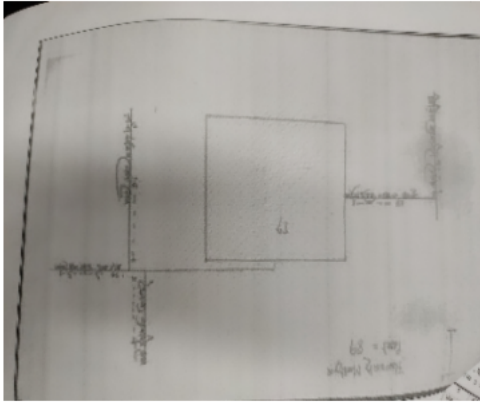

Nazri Naksha