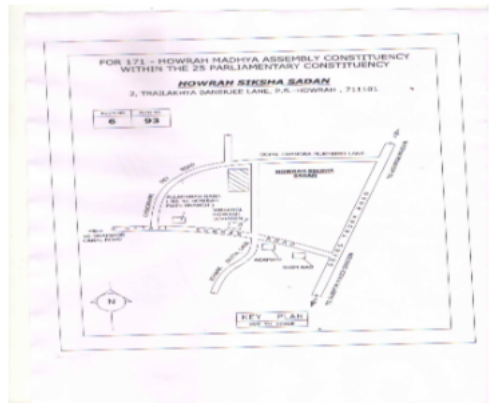

নির্বাচক নিবন্ধন আধিকারিকের স্বাক্ষর

Nazri Naksha

Google Map View

Polling Station Building Front View

Polling Station Front View

Cad View

Key MAP View

Q 1 নাম : পচিয়া দেবী স্বামীর নাম: রামচন্দ্র শর্মা বাড়ির নং : 1 বয়স : 50 লিঙ্গ : মহিলা	APH1847193 ফটো উপলব্ধ	2 নাম : অমর কুমার সিং পিতার নাম: রাজু সিং বাড়ির নং : 1 বয়স : 24 লিঙ্গ : পুরুষ	APH2589935 ফটো উপলব্ধ	3 নাম : বিশাল শর্মা পিতার নাম: রাম চন্দ্র শর্মা বাড়ির নং : 1 বয়স : 24 লিঙ্গ : পুরুষ	APH2590214 ফটো উপলব্ধ
4 নাম : রাজাদেবী আগরওয়াল স্বামীর নাম: রামগোপাল আগরওয়াল বাড়ির নং : 1 বয়স : 83 লিঙ্গ : মহিলা	WB/24/163/303107 ফটো উপলব্ধ	Q 5 নাম : অরুণ আগরবাল পিতার নাম: ভগবান আগরবাল বাড়ির নং : 1 বয়স : 62 লিঙ্গ : পুরুষ	APH1847540 ফটো উপলব্ধ	Q 6 নাম : মীনা আগরওয়াল স্বামীর নাম: অরুণ আগরওয়াল বাড়ির নং : 1 বয়স : 57 লিঙ্গ : মহিলা	APH2127439 ফটো উপলব্ধ
7 নাম : বিষ্ণু কুমার আগরওয়াল পিতার নাম: রামগোপাল আগরওয়াল বাড়ির নং : 1 বয়স : 52 লিঙ্গ : পুরুষ	GYZ1819952 ফটো উপলব্ধ	8 নাম : বিজয় কুমার আগরওয়াল পিতার নাম: রামগোপাল আগরওয়াল বাড়ির নং : 1 বয়স : 49 লিঙ্গ : পুরুষ	GYZ1819978 ফটো উপলব্ধ	Q 9 নাম : সুভাষ কুমার আগরওয়াল পিতার নাম: রামগোপাল আগরওয়াল বাড়ির নং : 1 বয়স : 47 লিঙ্গ : পুরুষ	GYZ1819986 ফটো উপলব্ধ
10 নাম : সন্তোষ কুমার আগরওয়াল পিতার নাম: রামগোপাল আগরওয়াল বাড়ির নং : 1 বয়স : 46 লিঙ্গ : পুরুষ	GYZ1819994 ফটো উপলব্ধ	11 নাম : নীতা দেবী আগরওয়াল স্বামীর নাম: বিষ্ণু কুমার আগরওয়াল বাড়ির নং : 1 বয়স : 44 লিঙ্গ : মহিলা	GYZ1819960 ফটো উপলব্ধ	Q 12 নাম : নিহারিকা আগরওয়াল স্বামীর নাম: সুভাষ কুমার আগরওয়াল বাড়ির নং : 1 বয়স : 42 লিঙ্গ : মহিলা	APH2748713 ফটো উপলব্ধ
Q 13 নাম : নিধি আগরবাল স্বামীর নাম: বিষ্ণু আগরবাল বাড়ির নং : 1 বয়স : 40 লিঙ্গ : মহিলা	APH1847433 ফটো উপলব্ধ	Q 14 নাম : সুগন্ধা আগরবাল পিতার নাম: অরুণ আগরবাল বাড়ির নং : 1 বয়স : 34 লিঙ্গ : মহিলা	APH1847532 ফটো উপলব্ধ	15 নাম : বসন্ত আগরবাল পিতার নাম: অরুণ আগরবাল বাড়ির নং : 1 বয়স : 30 লিঙ্গ : পুরুষ	APH1847425 ফটো উপলব্ধ
16 নাম : অদিতি আগরওয়াল পিতার নাম: বিষ্ণু আগরওয়াল বাড়ির নং : 1 বয়স : 22 লিঙ্গ : মহিলা	APH2663649 ফটো উপলব্ধ	17 নাম : অমিতা চক্রবর্তী স্বামীর নাম: কমল কান্তি চক্রবর্তী বাড়ির নং : 1 বয়স : 60 লিঙ্গ : মহিলা	GYZ2105658 ফটো উপলব্ধ	18 নাম : দীপক কুমার চৌধুরী পিতার নাম: ওমপ্রকাশ চৌধুরী বাড়ির নং : 1 বয়স : 57 লিঙ্গ : পুরুষ	GYZ2188134 ফটো উপলব্ধ
19 নাম : কুসুম চৌধুরী স্বামীর নাম: মনীশ চৌধুরী বাড়ির নং : 1 বয়স : 52 লিঙ্গ : মহিলা	APH1847250 ফটো উপলব্ধ	20 নাম : মনিষ চৌধুরী পিতার নাম: শঙ্কর লাল চৌধুরী বাড়ির নং : 1 বয়স : 50 লিঙ্গ : পুরুষ	APH2097582 ফটো উপলব্ধ	21 নাম : অদিতি চৌধুরী পিতার নাম: মনিষ চৌধুরী বাড়ির নং : 1 বয়স : 23 লিঙ্গ : মহিলা	APH2670693 ফটো উপলব্ধ
22 নাম : বিকাশ চৌধুরী পিতার নাম: ওমপ্রকাশ চৌধুরী বাড়ির নং : 1 বয়স : 35 লিঙ্গ : পুরুষ	APH2011336 ফটো উপলব্ধ	23 নাম : দ্রোণিদেবী চৌধুরী স্বামীর নাম: ওমপ্রকাশ চৌধুরী বাড়ির নং : 1 বয়স : 81 লিঙ্গ : মহিলা	WB/24/163/243097 ফটো উপলব্ধ	24 নাম : কবিতা চৌধুরী স্বামীর নাম: দীপক কুমার চৌধুরী বাড়ির নং : 1 বয়স : 55 লিঙ্গ : মহিলা	WB/24/163/243098 ফটো উপলব্ধ
25 নাম : সর্ষিতা কুমারী চৌধুরী পিতার নাম: গনেশ চৌধুরী বাড়ির নং : 1 বয়স : 39 লিঙ্গ : মহিলা	FKC2448207 ফটো উপলব্ধ	26 নাম : শীতল চৌধুরী পিতার নাম: দীপক কুমার চৌধুরী বাড়ির নং : 1 বয়স : 31 লিঙ্গ : মহিলা	APH1847235 ফটো উপলব্ধ	27 নাম : আকাশ চৌধুরী পিতার নাম: দীপক কুমার চৌধুরী বাড়ির নং : 1 বয়স : 27 লিঙ্গ : পুরুষ	APH2224970 ফটো উপলব্ধ
28 নাম : মিনা দেবী গানোরিয়া স্বামীর নাম: রাজ কুমার গানোরিয়া বাড়ির নং : 1 বয়স : 62 লিঙ্গ : মহিলা	WB/24/163/246440 ফটো উপলব্ধ	29 নাম : আদিত্য গানোরিয়া মায়ের নাম: মিনা দেবী গানোরিয়া বাড়ির নং : 1 বয়স : 23 লিঙ্গ : পুরুষ	APH2729689 ফটো উপলব্ধ	30 নাম : সঞ্জয় কুমার গর্গ পিতার নাম: কুরামল গর্গ বাড়ির নং : 1 বয়স : 49 লিঙ্গ : পুরুষ	GYZ2105633 ফটো উপলব্ধ