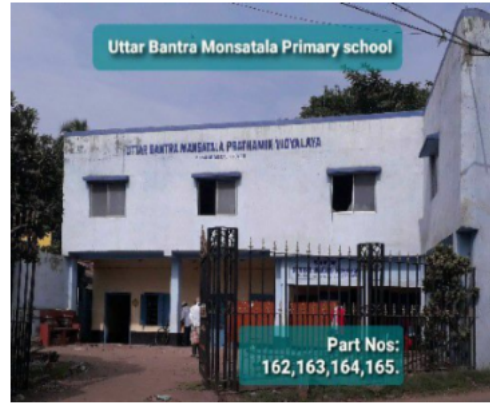

নির্বাচক নিবন্ধন আধিকারিকের স্বাক্ষর

Nazri Naksha

Google Map View

Polling Station Building Front View

Polling Station Front View

Cad View

Key MAP View

বিধানসভা নির্বাচনক্ষেত্রের নং, নাম : 172-শিবপুর
ভাগ নং, নাম : 1-মধুসূদন পালচৌধুরী লেন (129-140)