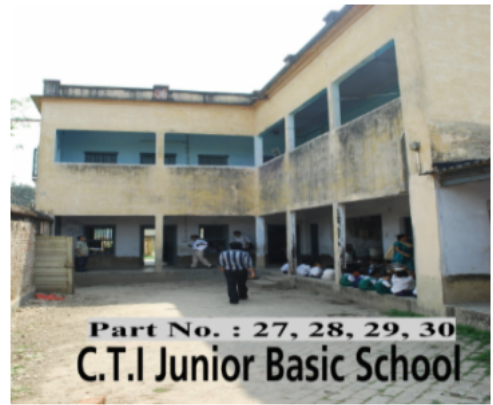

নির্বাচক নিবন্ধন আধিকারিকের স্বাক্ষর

Nazri Naksha

Google Map View

Polling Station Building Front View

Polling Station Front View

Cad View

Key MAP View

1 নাম : বুবন নন্দী পিতার নাম: শম্ভু নন্দী বাড়ির নং : 194 বয়স : 26 লিঙ্গ : পুরুষ	ZTJ2179356 ফটো উপলব্ধ	2 নাম : সুমন নন্দী পিতার নাম: শম্ভু নন্দী বাড়ির নং : 194 বয়স : 28 লিঙ্গ : পুরুষ	ZTJ2179349 ফটো উপলব্ধ	3 নাম : শালী দাস পিতার নাম: সুভাষ চন্দ্র দাস বাড়ির নং : 36 বয়স : 24 লিঙ্গ : মহিলা	ZTJ2274405 ফটো উপলব্ধ
4 নাম : বাসন্তী প্রধান পিতার নাম: লক্ষ্মণ প্রধান বাড়ির নং : N00 বয়স : 25 লিঙ্গ : মহিলা	ZTJ2204808 ফটো উপলব্ধ	5 নাম : রবি কুমার পিতার নাম: শ্রাবণ কুমার মাহাতো বাড়ির নং : এন00 বয়স : 22 লিঙ্গ : পুরুষ	ZTJ2460343 ফটো উপলব্ধ	6 নাম : অমলেন্দু দাস পিতার নাম: লক্ষ্মী কান্ত দাস বাড়ির নং : বয়স : 25 লিঙ্গ : পুরুষ	ZTJ2208551 ফটো উপলব্ধ
7 নাম : মৌমীতা ধাড়া স্বামীর নাম: প্রোসেনজীত ধাড়া বাড়ির নং : 300 বয়স : 38 লিঙ্গ : মহিলা	ZTJ2208577 ফটো উপলব্ধ	8 নাম : তিয়াসা পোড়েল পিতার নাম: রবিন পোড়েল বাড়ির নং : 34 বয়স : 25 লিঙ্গ : মহিলা	ZTJ2208536 ফটো উপলব্ধ	9 নাম : সংগীতা দাস স্বামীর নাম: সুরজীত দাস বাড়ির নং : 66 বয়স : 32 লিঙ্গ : মহিলা	ZTJ2208478 ফটো উপলব্ধ
10 নাম : মৌসুমী দাস স্বামীর নাম: সোমনাথ দাস বাড়ির নং : 306 বয়স : 31 লিঙ্গ : মহিলা	ZTJ2208486 ফটো উপলব্ধ	11 নাম : প্রিয়ঙ্কা দাস স্বামীর নাম: সন্দীপন দাস বাড়ির নং : 2nd bye lane বয়স : 28 লিঙ্গ : মহিলা	ZTJ2208494 ফটো উপলব্ধ	12 নাম : সোমাই কর্মকার পিতার নাম: জ্যোৎস্না কর্মকার বাড়ির নং : 91 বয়স : 26 লিঙ্গ : মহিলা	ZTJ2208510 ফটো উপলব্ধ
13 নাম : সুস্মিতা হাজারা স্বামীর নাম: প্রনয় কুমার ভৌমিক বাড়ির নং : n0337 বয়স : 27 লিঙ্গ : মহিলা	ZTJ2136778 ফটো উপলব্ধ	14 নাম : পুতুল অধিকারী পিতার নাম: শঙ্কর অধিকারী বাড়ির নং : n00 বয়স : 32 লিঙ্গ : মহিলা	ZTJ2299477 ফটো উপলব্ধ	15 নাম : সোমনাথ অধিকারী পিতার নাম: প্রতাপ অধিকারী বাড়ির নং : n0312 বয়স : 32 লিঙ্গ : পুরুষ	ZTJ1671742 ফটো উপলব্ধ
16 নাম : প্রতাপ অধিকারী পিতার নাম: মানিক অধিকারী বাড়ির নং : n0311 বয়স : 57 লিঙ্গ : পুরুষ	MQC0198531 ফটো উপলব্ধ	17 নাম : সুনয় অধিকারী পিতার নাম: বিনয় অধিকারী বাড়ির নং : n0217 বয়স : 40 লিঙ্গ : পুরুষ	MQC4618054 ফটো উপলব্ধ	18 নাম : মন্দিরা অধিকারী স্বামীর নাম: প্রতাপ অধিকারী বাড়ির নং : n0307 বয়স : 53 লিঙ্গ : মহিলা	MQC0198549 ফটো উপলব্ধ
19 নাম : অষ্ট অধিকারী স্বামীর নাম: বিনয় অধিকারী বাড়ির নং : n0217 বয়স : 61 লিঙ্গ : মহিলা	WB/24/165/069110 ফটো উপলব্ধ	20 নাম : শ্যামল আচার্য্য পিতার নাম: নিরঞ্জন আচার্য্য বাড়ির নং : n0046 বয়স : 63 লিঙ্গ : পুরুষ	WB/24/165/063532 ফটো উপলব্ধ	21 নাম : অরুণ আচার্য্য পিতার নাম: নিরঞ্জন আচার্য্য বাড়ির নং : n0046 বয়স : 61 লিঙ্গ : পুরুষ	WB/24/165/063565 ফটো উপলব্ধ
22 নাম : মৌসুমি আচার্য্য স্বামীর নাম: অরুণ আচার্য্য বাড়ির নং : n0046 বয়স : 53 লিঙ্গ : মহিলা	MQC2332062 ফটো উপলব্ধ	23 নাম : অর্নব আচার্য্য পিতার নাম: অরুণ কুমার আচার্য্য বাড়ির নং : n0046 বয়স : 29 লিঙ্গ : পুরুষ	ZTJ1917467 ফটো উপলব্ধ	24 নাম : কবিতা আদক স্বামীর নাম: মানবেন্দ্র আদক বাড়ির নং : n0112 বয়স : 67 লিঙ্গ : মহিলা	MQC0123158 ফটো উপলব্ধ
25 নাম : সুবীর আদক পিতার নাম: তারক আদক বাড়ির নং : n0197 বয়স : 60 লিঙ্গ : পুরুষ	MQC2756179 ফটো উপলব্ধ	26 নাম : বাপন আদক পিতার নাম: সুবীর আদক বাড়ির নং : n0197 বয়স : 42 লিঙ্গ : পুরুষ	MQC4253803 ফটো উপলব্ধ	27 নাম : সুবর্ণা আদক স্বামীর নাম: বাপন আদক বাড়ির নং : 197 বয়স : 34 লিঙ্গ : মহিলা	ZTJ1668607 ফটো উপলব্ধ
28 নাম : প্রভাস আদক পিতার নাম: তারক আদক বাড়ির নং : n0197 বয়স : 50 লিঙ্গ : পুরুষ	MQC4253829 ফটো উপলব্ধ	29 নাম : কানন রায় স্বামীর নাম: শিবনাথ রায় বাড়ির নং : n0197 বয়স : 55 লিঙ্গ : মহিলা	ZTJ0876755 ফটো উপলব্ধ	30 নাম : সন্দীপ রায় পিতার নাম: শিবনাথ রায় বাড়ির নং : n0197 বয়স : 40 লিঙ্গ : পুরুষ	ZTJ1306091 ফটো উপলব্ধ