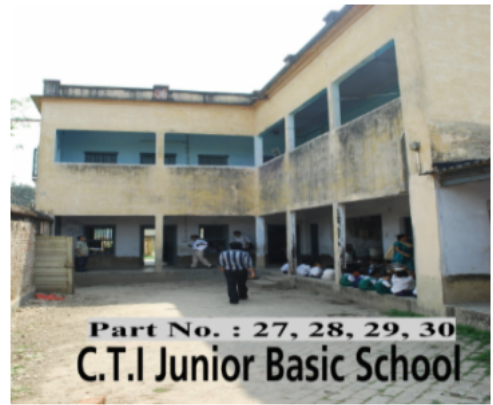

নির্বাচক নিবন্ধন আধিকারিকের স্বাক্ষর

Nazri Naksha

Google Map View

Polling Station Building Front View

Polling Station Front View

Cad View

Key MAP View

1 নাম : দীপ চক্রবর্তী পিতার নাম: সুজীত চক্রবর্তী বাড়ির নং : বয়স : 27 লিঙ্গ : পুরুষ	ZTJ2179323 ফটো উপলব্ধ	2 নাম : অচিরা সরকার স্বামীর নাম: অনিন্দ্য সরকার বাড়ির নং : 39 বয়স : 32 লিঙ্গ : মহিলা	ZTJ2198000 ফটো উপলব্ধ	3 নাম : সুরজিৎ কাঁড়ার পিতার নাম: নানাই কাঁড়ার বাড়ির নং : বয়স : 29 লিঙ্গ : পুরুষ	ZTJ2197986 ফটো উপলব্ধ
4 নাম : জয়ন্ত ওঝা পিতার নাম: রমেশ ওঝা বাড়ির নং : বয়স : 25 লিঙ্গ : পুরুষ	ZTJ2197978 ফটো উপলব্ধ	5 নাম : সুমন কর্মকার পিতার নাম: চন্দন কর্মকার বাড়ির নং : বয়স : 26 লিঙ্গ : পুরুষ	ZTJ2208601 ফটো উপলব্ধ	6 নাম : সুমন সরকার পিতার নাম: অঞ্জন রায় বাড়ির নং : n0149 বয়স : 40 লিঙ্গ : মহিলা	MQC4602686 ফটো উপলব্ধ
Q 7 নাম : সুমিত্রা সাউ পিতার নাম: কিশান সাউ বাড়ির নং : বয়স : 45 লিঙ্গ : মহিলা	ZTJ2219772 ফটো উপলব্ধ	8 নাম : মনোজ শীট মায়ের নাম: মীরা শীট বাড়ির নং : N00 বয়স : 27 লিঙ্গ : পুরুষ	ZTJ2321693 ফটো উপলব্ধ	9 নাম : সপ্তর্ষি রায় পিতার নাম: সুশান্ত রায় বাড়ির নং : 65 বয়স : 26 লিঙ্গ : পুরুষ	ZTJ2272581 ফটো উপলব্ধ
10 নাম : প্রিয়ঙ্কা অধিকারী স্বামীর নাম: শঙ্কর অধিকারী বাড়ির নং : T64 বয়স : 35 লিঙ্গ : মহিলা	ZTJ2321974 ফটো উপলব্ধ	11 নাম : কৃষ্ণা অধিকারী স্বামীর নাম: সুজয় অধিকারী বাড়ির নং : n0332 বয়স : 28 লিঙ্গ : মহিলা	ZTJ2136893 ফটো উপলব্ধ	12 নাম : সুষমা অধিকারী স্বামীর নাম: প্রশান্ত অধিকারী বাড়ির নং : n0248 বয়স : 41 লিঙ্গ : মহিলা	ZTJ1392323 ফটো উপলব্ধ
13 নাম : অর্চনা অধিকারী স্বামীর নাম: লক্ষী অধিকারী বাড়ির নং : n0248 বয়স : 61 লিঙ্গ : মহিলা	MQC0145557 ফটো উপলব্ধ	14 নাম : অঞ্জলী অধিকারী স্বামীর নাম: শ্যামল অধিকারী বাড়ির নং : n0249 বয়স : 52 লিঙ্গ : মহিলা	MQC0145573 ফটো উপলব্ধ	15 নাম : সুজয় অধিকারী পিতার নাম: শ্যামল অধিকারী বাড়ির নং : 614 বয়স : 33 লিঙ্গ : পুরুষ	ZTJ1771716 ফটো উপলব্ধ
16 নাম : শিবরাম অধিকারী পিতার নাম: লক্ষি কান্ত অধিকারী বাড়ির নং : n0248 বয়স : 39 লিঙ্গ : পুরুষ	ZTJ1978303 ফটো উপলব্ধ	17 নাম : প্রশান্ত অধিকারী পিতার নাম: মদন অধিকারী বাড়ির নং : N00 বয়স : 48 লিঙ্গ : পুরুষ	MQC3463155 ফটো উপলব্ধ	18 নাম : মিনা অধিকারী স্বামীর নাম: মদন অধিকারী বাড়ির নং : N00 বয়স : 72 লিঙ্গ : মহিলা	MQC2276129 ফটো উপলব্ধ
19 নাম : মনুখ আচার্য পিতার নাম: সন্ধি আচার্য বাড়ির নং : N00 বয়স : 24 লিঙ্গ : পুরুষ	ZTJ2321909 ফটো উপলব্ধ	20 নাম : সন্ধি আচার্য পিতার নাম: মনুখ আচার্য বাড়ির নং : N00 বয়স : 57 লিঙ্গ : পুরুষ	MQC4255055 ফটো উপলব্ধ	21 নাম : রাকেশ দাস পিতার নাম: পদালোচন দাস বাড়ির নং : 46 বয়স : 37 লিঙ্গ : পুরুষ	MQC4714440 ফটো উপলব্ধ
22 নাম : পান্না আচার্য স্বামীর নাম: সন্ধি আচার্য বাড়ির নং : N00 বয়স : 52 লিঙ্গ : মহিলা	ZTJ2268159 ফটো উপলব্ধ	23 নাম : শুভজ্যোতি দাস পিতার নাম: সমরেন্দ্রনাথ দাস বাড়ির নং : n0228 বয়স : 39 লিঙ্গ : পুরুষ	MQC4714192 ফটো উপলব্ধ	24 নাম : সুভজিৎ আদক পিতার নাম: সুবোধ আদক বাড়ির নং : 42 বয়স : 63 লিঙ্গ : পুরুষ	MQC0128512 ফটো উপলব্ধ
25 নাম : তমোজিৎ আদক পিতার নাম: শুভজিৎ আদক বাড়ির নং : 42 বয়স : 32 লিঙ্গ : পুরুষ	ZTJ1669316 ফটো উপলব্ধ	26 নাম : সবিতা আদক স্বামীর নাম: সক্রুমাণ আদক বাড়ির নং : 473 বয়স : 62 লিঙ্গ : মহিলা	MQC4255105 ফটো উপলব্ধ	27 নাম : বিমল আদক পিতার নাম: গৌরমোহন আদক বাড়ির নং : 14 বয়স : 53 লিঙ্গ : পুরুষ	MQC0128447 ফটো উপলব্ধ
28 নাম : বিজয় আদক পিতার নাম: বিমল আদক বাড়ির নং : 14 বয়স : 31 লিঙ্গ : পুরুষ	ZTJ1669217 ফটো উপলব্ধ	29 নাম : শ্যামল আদক পিতার নাম: গৌর মোহন আদক বাড়ির নং : n0176 বয়স : 44 লিঙ্গ : পুরুষ	MQC3463221 ফটো উপলব্ধ	30 নাম : লতা আদক স্বামীর নাম: শ্যামল আদক বাড়ির নং : n0176 বয়স : 43 লিঙ্গ : মহিলা	MQC3463239 ফটো উপলব্ধ