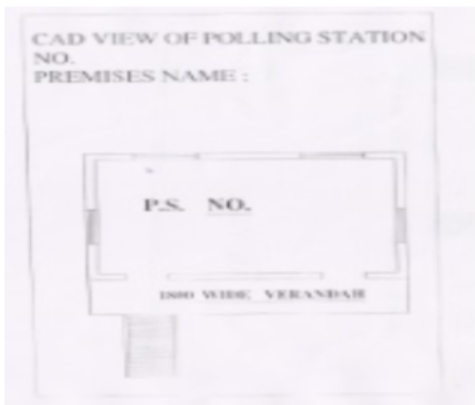

নির্বাচক নিবন্ধন আধিকারিকের স্বাক্ষর

Nazri Naksha

Google Map View

Polling Station Building Front View

Polling Station Front View

Cad View

Key MAP View

1	MQC2903508	নাম : নাসিমা খাতুন পিতার নাম: মহম্মদ মাসুম মল্লিক বাড়ির নং : n0145 বয়স : 44 লিঙ্গ : মহিলা	ফটো উপলব্ধ	2	ZTJ1925148	নাম : আকিব হোসেন মল্লিক মায়ের নাম: আওলিয়া বেগম মল্লিক বাড়ির নং : n0145 বয়স : 30 লিঙ্গ : পুরুষ	ফটো উপলব্ধ	3	MQC0506295	নাম : মকবুলহোসেন মল্লিক পিতার নাম: গফুর মল্লিক বাড়ির নং : n0180 বয়স : 56 লিঙ্গ : পুরুষ	ফটো উপলব্ধ
4	ZTJ1404680	নাম : রুনা বেগম মল্লিক স্বামীর নাম: বাউসার হোসেন মল্লিক বাড়ির নং : n0180 বয়স : 33 লিঙ্গ : মহিলা	ফটো উপলব্ধ	5	ZTJ1784263	নাম : রওসান হোসেন মল্লিক পিতার নাম: মনিরুল হোসেন মল্লিক বাড়ির নং : n0180 বয়স : 32 লিঙ্গ : পুরুষ	ফটো উপলব্ধ	6	ZTJ2017382	নাম : রহিমা বেগম মল্লিক স্বামীর নাম: ইসরাইল হোসেন মল্লিক বাড়ির নং : n0180 বয়স : 48 লিঙ্গ : মহিলা	ফটো উপলব্ধ
7	ZTJ1404284	নাম : ইসরাইল হোসেন মল্লিক পিতার নাম: আলমগীর হোসেন মল্লিক বাড়ির নং : n0180 বয়স : 56 লিঙ্গ : পুরুষ	ফটো উপলব্ধ	8	MQC2114023	নাম : জাহানারা খাতুন স্বামীর নাম: মোক্ জেল লসেন মল্লিক বাড়ির নং : n0180 বয়স : 61 লিঙ্গ : মহিলা	ফটো উপলব্ধ	9	ZTJ2525541	নাম : রুকসার খাতুন স্বামীর নাম: আনসার আনসারি বাড়ির নং : 61 বয়স : 21 লিঙ্গ : মহিলা	ফটো উপলব্ধ
10	ZTJ2509792	নাম : ইমরান খান মায়ের নাম: নুরজাহাঁ ন খাতুন বাড়ির নং : মল্লিক পারা বয়স : 27 লিঙ্গ : পুরুষ	ফটো উপলব্ধ	11	ZTJ2504850	নাম : মহম্মদ আসলাম পিতার নাম: মুহম্মদ আতাউল বাড়ির নং : বড়সা বয়স : 46 লিঙ্গ : পুরুষ	ফটো উপলব্ধ	12	ZTJ2504942	নাম : শেখ রমজান পিতার নাম: মুহম্মদ আসলাম বাড়ির নং : বড়সা বয়স : 27 লিঙ্গ : পুরুষ	ফটো উপলব্ধ
13	ZTJ2509628	নাম : মোহম্মদ সরবার পিতার নাম: মোহম্মদ আকবর বাড়ির নং : বালিচিকুরী বয়স : 24 লিঙ্গ : পুরুষ	ফটো উপলব্ধ	14	ZTJ2509743	নাম : রুকসান খাতুন স্বামীর নাম: ইমরান খান বাড়ির নং : মল্লিক পাড়া বয়স : 27 লিঙ্গ : মহিলা	ফটো উপলব্ধ	15	ZTJ2496495	নাম : মোহম্মদ মোজিব খান পিতার নাম: মোহম্মদ সিদ্দিক খান বাড়ির নং : বাউসার মল্লিক পাড়া বয়স : 50 লিঙ্গ : পুরুষ	ফটো উপলব্ধ
16	ZTJ2509891	নাম : রেখা জয়সোয়াল স্বামীর নাম: জগদীশ জয়সোয়াল বাড়ির নং : মল্লিক পারা বয়স : 39 লিঙ্গ : মহিলা	ফটো উপলব্ধ	17	ZTJ2509693	নাম : জগদীশ জয়সোয়াল পিতার নাম: কৃষ্ণ জয়সোয়াল বাড়ির নং : মল্লিক পাড়া বয়স : 51 লিঙ্গ : পুরুষ	ফটো উপলব্ধ	Q 18	ZTJ2509677	নাম : হরিওম বা পিতার নাম: অনিল বা বাড়ির নং : মল্লিক পাড়া বয়স : 22 লিঙ্গ : পুরুষ	ফটো উপলব্ধ
19	ZTJ2494938	নাম : বিজয় খান্ডার পিতার নাম: বাপন খান্ডার বাড়ির নং : 2 রামকৃষ্ণ কলোনি বয়স : 23 লিঙ্গ : পুরুষ	ফটো উপলব্ধ	20	ZTJ2525491	নাম : সুমনা দাস স্বামীর নাম: দেবাশিস দাস বাড়ির নং : 47 বয়স : 21 লিঙ্গ : মহিলা	ফটো উপলব্ধ	21	ZTJ2530889	নাম : নাসরিন পরভিন পিতার নাম: সইদুল ইসলাম মন্ডল বাড়ির নং : ড/ও সইদুল ইসলাম মন্ডল বয়স : 23 লিঙ্গ : মহিলা	ফটো উপলব্ধ
22	MQC3598893	নাম : সুজিত কুমার বর্মা পিতার নাম: শিব বর্মা বাড়ির নং : বাউসা বয়স : 43 লিঙ্গ : পুরুষ	ফটো উপলব্ধ	23	ZTJ2495133	নাম : রোশনি বেগম স্বামীর নাম: ফিরোজ খান বাড়ির নং : বাউসার বড় মল্লিক পাড়া বয়স : 27 লিঙ্গ : মহিলা	ফটো উপলব্ধ	24	ZTJ2525525	নাম : অশোক বাগ পিতার নাম: অজিতেশ বাগ বাড়ির নং : 2 রামকৃষ্ণ কলোনি বয়স : 22 লিঙ্গ : পুরুষ	ফটো উপলব্ধ
25	ZTJ2495166	নাম : বিশুজিত প্রসাদ বারি পিতার নাম: কান্তিক প্রসাদ বারি বাড়ির নং : ২ বয়স : 21 লিঙ্গ : পুরুষ	ফটো উপলব্ধ	26	ZTJ2494722	নাম : নুর আরফিন মন্ডল পিতার নাম: নিজাম উদ্দিন মন্ডল বাড়ির নং : বাউসা বড় মল্লিক পাড়া বয়স : 21 লিঙ্গ : পুরুষ	ফটো উপলব্ধ	27	ZTJ2494839	নাম : আরিয়ান মল্লিক পিতার নাম: মোবারক আলি মল্লিক বাড়ির নং : বাউসা বড় মল্লিক পাড়া বয়স : 23 লিঙ্গ : পুরুষ	ফটো উপলব্ধ
28	ZTJ2465441	নাম : বরনা মল্লিক স্বামীর নাম: শমুনাথ মল্লিক বাড়ির নং : বাউসা বয়স : 24 লিঙ্গ : মহিলা	ফটো উপলব্ধ	29	ZTJ2495786	নাম : মনতাজ মল্লিক পিতার নাম: শাহ আলম মল্লিক বাড়ির নং : বালিচিকুরী বয়স : 25 লিঙ্গ : পুরুষ	ফটো উপলব্ধ	30	ZTJ2495844	নাম : মোহম্মদ সানি মল্লিক পিতার নাম: রফিকুল মল্লিক বাড়ির নং : বালিচিকুরী বয়স : 22 লিঙ্গ : পুরুষ	ফটো উপলব্ধ