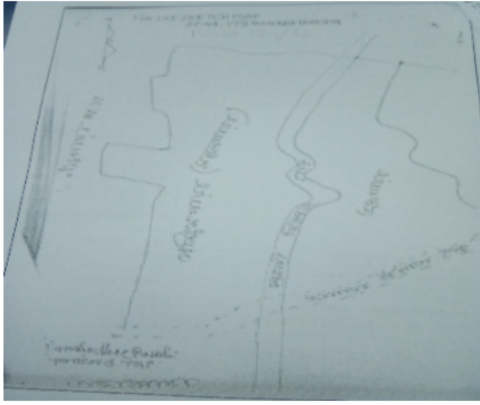

Nazri Naksha