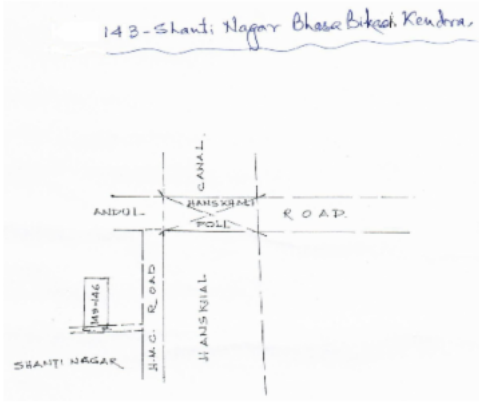

নির্বাচক নিবন্ধন আধিকারিকের স্বাক্ষর

Nazri Naksha

Google Map View

Polling Station Building Front View

Polling Station Front View

Cad View

Key MAP View

1	ZTA2806743	ফটো উপলব্ধ	2	ZTA2807220	ফটো উপলব্ধ	3	ZTA2806792	ফটো উপলব্ধ
নাম : নিশা সিং পিতার নাম: সন্তোষ কুমার সিং বাড়ির নং : N000 বয়স : 30 লিঙ্গ : মহিলা			নাম : বেবী ভঞ্জ অন্যান্য: মহাদেব ভঞ্জ বাড়ির নং : N000 বয়স : 58 লিঙ্গ : মহিলা			নাম : নেহা সিং স্বামীর নাম: সন্তোষ কুমার সিং বাড়ির নং : 24 বয়স : 46 লিঙ্গ : মহিলা		
4	ZTA2657468	ফটো উপলব্ধ	5	ZTA2657633	ফটো উপলব্ধ	6	ZTA2807006	ফটো উপলব্ধ
নাম : দীপক নস্কর পিতার নাম: কৌশিক নস্কর বাড়ির নং : বয়স : 35 লিঙ্গ : পুরুষ			নাম : সক্ষম শ্রীবাস্তব পিতার নাম: সঞ্জয় কুমার শ্রীবাস্তব বাড়ির নং : FLT-4C,52 বয়স : 25 লিঙ্গ : পুরুষ			নাম : প্রিতম প্রসাদ পিতার নাম: রমেশ প্রসাদ বাড়ির নং : N000 বয়স : 27 লিঙ্গ : পুরুষ		
7	ZTA2806719	ফটো উপলব্ধ	8	ZTA2807139	ফটো উপলব্ধ	9	IQG0433375	ফটো উপলব্ধ
নাম : মেঘা সিং পিতার নাম: সন্তোষ কুমার সিং বাড়ির নং : 24 বয়স : 25 লিঙ্গ : মহিলা			নাম : শুভ চক্রবর্তী পিতার নাম: শুক্লা চক্রবর্তী বাড়ির নং : N000 বয়স : 24 লিঙ্গ : পুরুষ			নাম : সাধু চরন রানা পিতার নাম: এফ সি রানা বাড়ির নং : 30 বয়স : 68 লিঙ্গ : পুরুষ		
10	ZTA2807204	ফটো উপলব্ধ	11	ZTA2807154	ফটো উপলব্ধ	12	ZTA2807287	ফটো উপলব্ধ
নাম : মহাদেব ভঞ্জ অন্যান্য: কালিদাস ভঞ্জ বাড়ির নং : N000 বয়স : 66 লিঙ্গ : পুরুষ			নাম : ঋত্বিক চৌধুরী পিতার নাম: শক্ত চৌধুরী বাড়ির নং : 20/a বয়স : 24 লিঙ্গ : পুরুষ			নাম : সঙ্গীতা কুন্ডু পিতার নাম: দিলীপ কুন্ডু বাড়ির নং : N000 বয়স : 24 লিঙ্গ : মহিলা		
13	ZTA2806867	ফটো উপলব্ধ	14	ZTA2807030	ফটো উপলব্ধ	15	IQG2011328	ফটো উপলব্ধ
নাম : সন্তোষ কুমার সিং অন্যান্য: নেহা সিং বাড়ির নং : 24 বয়স : 47 লিঙ্গ : পুরুষ			নাম : সোমনাথ হাজারী অন্যান্য: আলপনা অধিকারী বাড়ির নং : N000 বয়স : 43 লিঙ্গ : পুরুষ			নাম : শম্পা রানা স্বামীর নাম: সাধু চরন রানা বাড়ির নং : ফ্ল্যাট নং302 বয়স : 53 লিঙ্গ : মহিলা		
16	ZTA2622165	ফটো উপলব্ধ	17	ZTA2622181	ফটো উপলব্ধ	18	ZTA2622207	ফটো উপলব্ধ
নাম : রাহুল চক্রবর্তী পিতার নাম: রাজু চক্রবর্তী বাড়ির নং : বয়স : 25 লিঙ্গ : পুরুষ			নাম : সৌমেন সরকার পিতার নাম: স্বপন সরকার বাড়ির নং : বয়স : 34 লিঙ্গ : পুরুষ			নাম : সুমি সরকার স্বামীর নাম: সৌমেন সরকার বাড়ির নং : বয়স : 27 লিঙ্গ : মহিলা		
19	ZTA2276996	ফটো উপলব্ধ	20	ZTA2116531	ফটো উপলব্ধ	21	ZTA2622223	ফটো উপলব্ধ
নাম : ভোলা চক্রবর্তী পিতার নাম: রবীন চক্রবর্তী বাড়ির নং : 9 বয়স : 50 লিঙ্গ : পুরুষ			নাম : অনিমা চক্রবর্তী স্বামীর নাম: ভোলা চক্রবর্তী বাড়ির নং : 9 বয়স : 47 লিঙ্গ : মহিলা			নাম : রমা বর স্বামীর নাম: সুশান্ত বর বাড়ির নং : বয়স : 33 লিঙ্গ : মহিলা		
22	MQC3993284	ফটো উপলব্ধ	23	ZTA2654770	ফটো উপলব্ধ	24	ZTA2654820	ফটো উপলব্ধ
নাম : মনপতি দেবী স্বামীর নাম: শিউলী প্রসাদ তাতওয়া বাড়ির নং : 63 বয়স : 67 লিঙ্গ : মহিলা			নাম : মহেশ ঠাকুর পিতার নাম: কুশ ঠাকুর বাড়ির নং : বয়স : 71 লিঙ্গ : পুরুষ			নাম : নোটন খাসকিল পিতার নাম: রণজীত খাসকিল বাড়ির নং : বয়স : 26 লিঙ্গ : পুরুষ		
25	ZTA2654838	ফটো উপলব্ধ	26	ZTA2450575	ফটো উপলব্ধ	27	MQC2361533	ফটো উপলব্ধ
নাম : কনক খোটেল স্বামীর নাম: শ্রীমন্ত খোটেল বাড়ির নং : বয়স : 33 লিঙ্গ : মহিলা			নাম : কিরণ দেবী স্বামীর নাম: শৈলেন্দ্র সিং বাড়ির নং : 30 বয়স : 54 লিঙ্গ : মহিলা			নাম : সমীর দাস পিতার নাম: বাবলু চন্দ্র দাস বাড়ির নং : 35 বয়স : 46 লিঙ্গ : পুরুষ		
28	ZTA2845857	ফটো উপলব্ধ	29	ZTA2875136	ফটো উপলব্ধ	30	ZTA2916583	ফটো উপলব্ধ
নাম : রেবা দাস স্বামীর নাম: বাবলু চন্দ্র দাস বাড়ির নং : 35 বয়স : 59 লিঙ্গ : মহিলা			নাম : অতুল সিংহ মায়ের নাম: কিরণ দেবী বাড়ির নং : 30 বয়স : 24 লিঙ্গ : পুরুষ			নাম : বাবলু চন্দ্র দাস পিতার নাম: সতীশ দাস বাড়ির নং : 35 বয়স : 64 লিঙ্গ : পুরুষ		