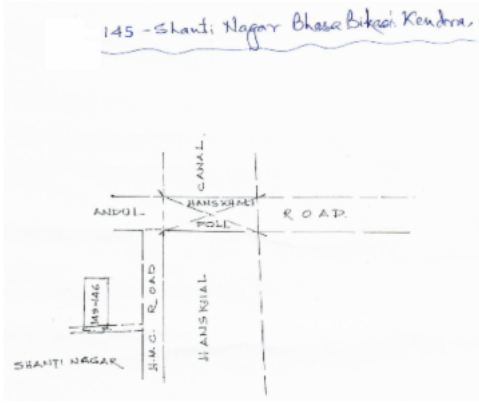

Nazri Naksha