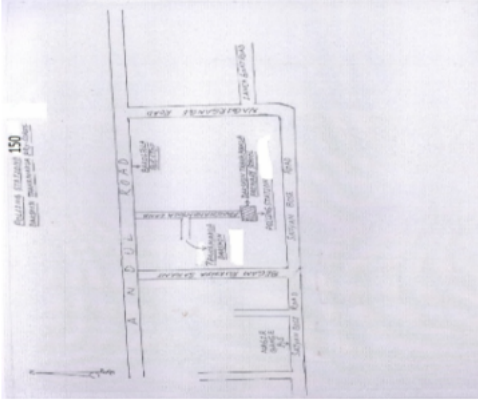

Nazri Naksha