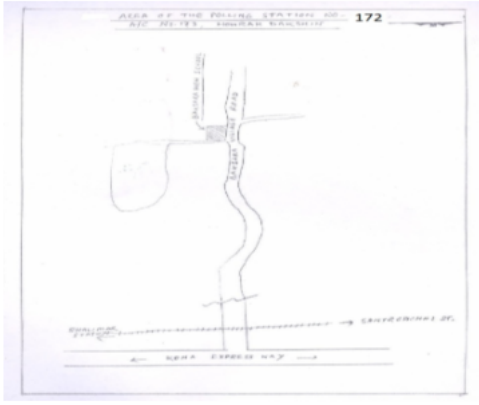

নির্বাচক নিবন্ধন আধিকারিকের স্বাক্ষর

Nazri Naksha

Google Map View

Polling Station Building Front View

Polling Station Front View

Cad View

Key MAP View

বিধানসভা নির্বাচনক্ষেত্রের নং, নাম : 173-হাওড়া দক্ষিণ
ভাগ নং, নাম : 1-সাতঘড়া লেন (1-17,106-143/6)