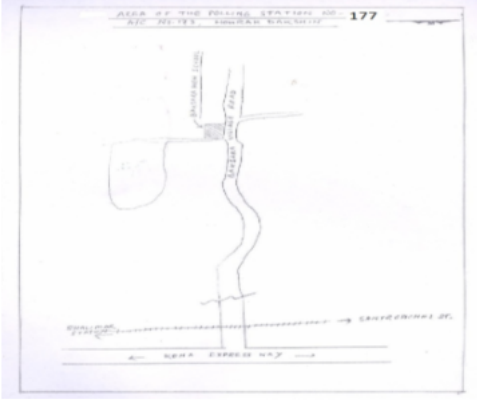

নির্বাচক নিবন্ধন আধিকারিকের স্বাক্ষর

Nazri Naksha

Google Map View

Polling Station Building Front View

Polling Station Front View

Cad View

Key MAP View

1 নাম : বসিল মিজ পিতার নাম: নিকলাস মিজ বাড়ির নং : n0050 বয়স : 58 লিঙ্গ : পুরুষ	MQC1367622 ফটো উপলব্ধ	2 নাম : পিন্ধি শাইউ স্বামীর নাম: অনিল শাইউ বাড়ির নং : বয়স : 39 লিঙ্গ : মহিলা	ZTA2963015 ফটো উপলব্ধ	3 নাম : পূর্ণিমা ঘোষ স্বামীর নাম: প্রবীর ঘোষ বাড়ির নং : 8/ই বয়স : 49 লিঙ্গ : মহিলা	MQC4522702 ফটো উপলব্ধ
4 নাম : পলি ধারা ঘোষ পিতার নাম: দীননাথ ধাড়া বাড়ির নং : 16/4/2 বয়স : 48 লিঙ্গ : মহিলা	MQC2139582 ফটো উপলব্ধ	5 নাম : ঋতুপর্ণা চ্যাটার্জী দে স্বামীর নাম: অর্পণ দে বাড়ির নং : 34/13 বয়স : 31 লিঙ্গ : মহিলা	ZTA2961894 ফটো উপলব্ধ	6 নাম : রিতা ঘোষ স্বামীর নাম: সুশান্তো কুমার ঘোষ বাড়ির নং : 35 বয়স : 48 লিঙ্গ : মহিলা	MQJ6571723 ফটো উপলব্ধ
7 নাম : দীপঙ্কর ব্যানার্জী পিতার নাম: গৌতম ব্যানার্জী বাড়ির নং : 35/5 বয়স : 44 লিঙ্গ : পুরুষ	MQC2412302 ফটো উপলব্ধ	8 নাম : সবরী সাহানি স্বামীর নাম: সোমনাথ সাহানি বাড়ির নং : 37 বয়স : 23 লিঙ্গ : মহিলা	ZTA2963171 ফটো উপলব্ধ	9 নাম : তপন কুমার পাল পিতার নাম: দ্বারিকা নাথ পাল বাড়ির নং : 39 বয়স : 74 লিঙ্গ : পুরুষ	MQC4522280 ফটো উপলব্ধ
10 নাম : কেকা পাল স্বামীর নাম: তপন পাল বাড়ির নং : 39 বয়স : 59 লিঙ্গ : মহিলা	MQC2414134 ফটো উপলব্ধ	11 নাম : সৈকত পাল পিতার নাম: স্বপন কুমার পাল বাড়ির নং : 39/3 বয়স : 37 লিঙ্গ : পুরুষ	MQC4790788 ফটো উপলব্ধ	12 নাম : জুয়িসী সাধুখাঁ স্বামীর নাম: অভয় সাধুখাঁ বাড়ির নং : 39 বয়স : 39 লিঙ্গ : মহিলা	MQC4185286 ফটো উপলব্ধ
13 নাম : মমতা সাধুখাঁ পিতার নাম: কামাক্ষ্যা সাধুখাঁ বাড়ির নং : 39/1/1 বয়স : 32 লিঙ্গ : মহিলা	NVZ1697333 ফটো উপলব্ধ	14 নাম : শক্তনাথ শেট পিতার নাম: কেনারাম শেট বাড়ির নং : 39/1/1 বয়স : 63 লিঙ্গ : পুরুষ	MQC3943883 ফটো উপলব্ধ	15 নাম : শ্যামলী শেট স্বামীর নাম: শক্তনাথ শেট বাড়ির নং : 39/1/1 বয়স : 54 লিঙ্গ : মহিলা	MQC3943891 ফটো উপলব্ধ
16 নাম : সৌরভ শেট পিতার নাম: শক্তনাথ শেট বাড়ির নং : 39/1/1 বয়স : 36 লিঙ্গ : পুরুষ	ZTA1448828 ফটো উপলব্ধ	17 নাম : সনৎ ঘোষ পিতার নাম: কৃষ্ণচন্দ্র ঘোষ বাড়ির নং : 39/2/1 বয়স : 67 লিঙ্গ : পুরুষ	MQC1365493 ফটো উপলব্ধ	18 নাম : মলয় ঘোষ পিতার নাম: কৃষ্ণচন্দ্র ঘোষ বাড়ির নং : 39/2/1 বয়স : 58 লিঙ্গ : পুরুষ	MQC1365501 ফটো উপলব্ধ
19 নাম : বীরেশ লাহিড়ী পিতার নাম: অনিল লাহিড়ী বাড়ির নং : 39/2/1/ বয়স : 61 লিঙ্গ : পুরুষ	MQC1365469 ফটো উপলব্ধ	20 নাম : জয়শ্রী লাহিড়ী স্বামীর নাম: বীরেশ কুমার লাহিড়ী বাড়ির নং : 39/2/1/1 বয়স : 54 লিঙ্গ : মহিলা	MQC2140119 ফটো উপলব্ধ	21 নাম : ঋতেশ লাহিড়ী পিতার নাম: বীরেশ কুমার লাহিড়ী বাড়ির নং : 39/2/1/1 বয়স : 29 লিঙ্গ : পুরুষ	ZTA2489128 ফটো উপলব্ধ
22 নাম : বলরাম নায়ক পিতার নাম: পূর্ণচন্দ্র নায়ক বাড়ির নং : 39/2/1/2 বয়স : 76 লিঙ্গ : পুরুষ	MQC2138865 ফটো উপলব্ধ	23 নাম : অঞ্জলী নায়ক স্বামীর নাম: বলরাম নায়ক বাড়ির নং : 39/2/1/2 বয়স : 69 লিঙ্গ : মহিলা	MQC2138857 ফটো উপলব্ধ	24 নাম : দেবশীষ নায়ক পিতার নাম: বলরাম নায়ক বাড়ির নং : 39/2/1/2 বয়স : 41 লিঙ্গ : পুরুষ	MQC3943909 ফটো উপলব্ধ
25 নাম : বাবলা ঘোষ পিতার নাম: অমিত ঘোষ বাড়ির নং : 39/2/1/3 বয়স : 36 লিঙ্গ : পুরুষ	ZTA2613214 ফটো উপলব্ধ	26 নাম : টুঙ্গা ঘোষ স্বামীর নাম: বাবলা ঘোষ বাড়ির নং : 39/2/1/3 বয়স : 33 লিঙ্গ : মহিলা	ZTA1588888 ফটো উপলব্ধ	27 নাম : গঙ্গা দাস পিতার নাম: অশ্বিনী কুমার দাস বাড়ির নং : 39/2/1/4 বয়স : 59 লিঙ্গ : মহিলা	ZTA1448836 ফটো উপলব্ধ
28 নাম : স্মৃতি দাস পিতার নাম: অশ্বিনী কুমার দাস বাড়ির নং : 39/2/1/4 বয়স : 56 লিঙ্গ : মহিলা	MQC3945623 ফটো উপলব্ধ	29 নাম : অনিমেষ পাল মায়ের নাম: সূচিত্রা পাল বাড়ির নং : 39/2/1/4 বয়স : 41 লিঙ্গ : পুরুষ	MQC4094231 ফটো উপলব্ধ	30 নাম : রণজীত জানা পিতার নাম: অনন্ত জানা বাড়ির নং : 39/2/1/5 বয়স : 63 লিঙ্গ : পুরুষ	MQC0893438 ফটো উপলব্ধ