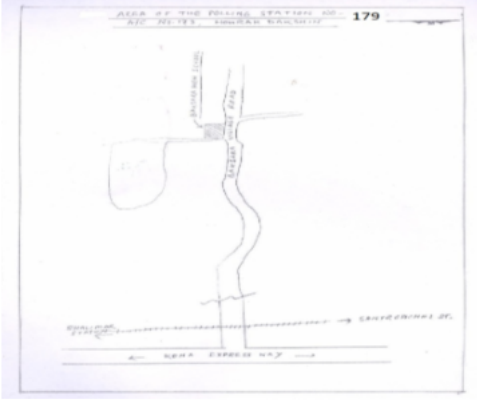

Nazri Naksha