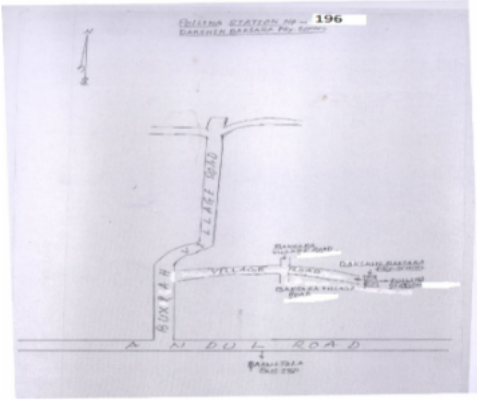

Nazri Naksha