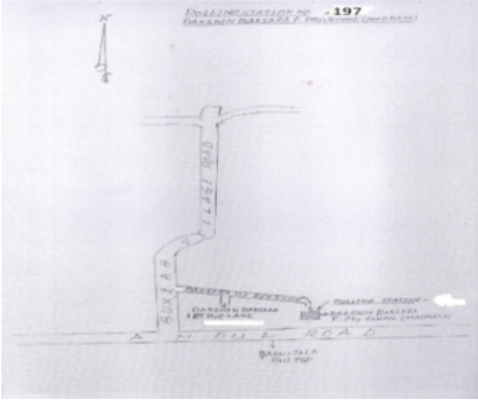

Nazri Naksha