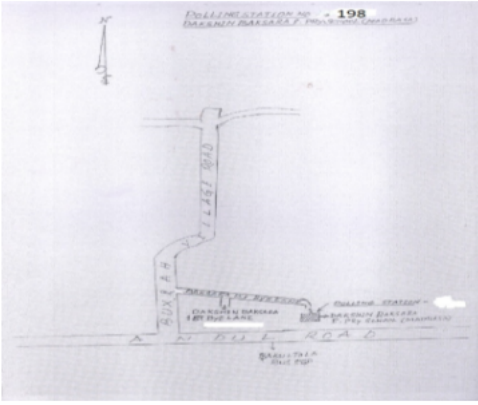

Nazri Naksha