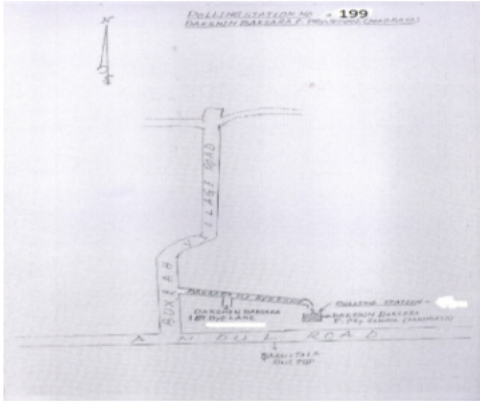

Nazri Naksha