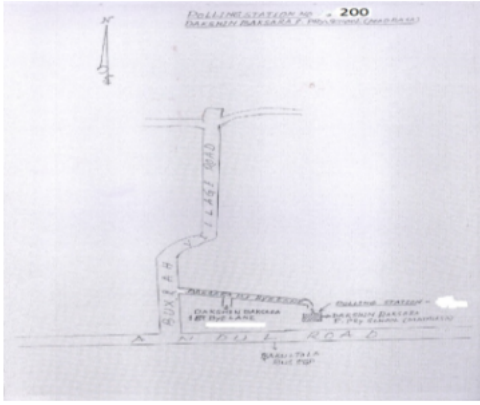

Nazri Naksha