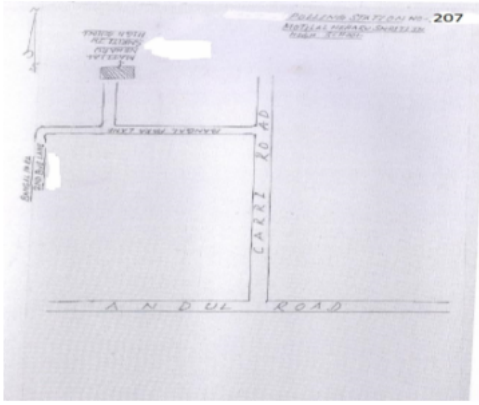

Nazri Naksha