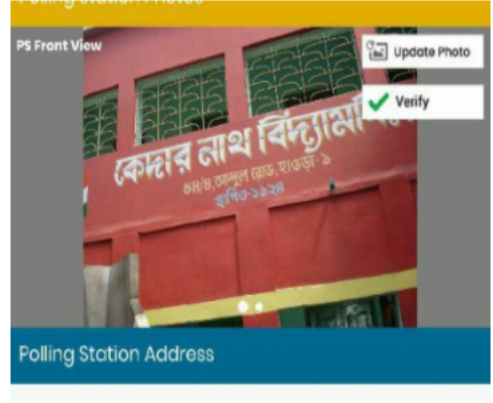

নির্বাচক নিবন্ধন আধিকারিকের স্বাক্ষর

Nazri Naksha

Google Map View

Polling Station Building Front View

Polling Station Front View

Cad View

Key MAP View

1 নাম : তাপসী মণ্ডল স্বামীর নাম: তরুণ মণ্ডল বাড়ির নং : n0147 বয়স : 56 লিঙ্গ : মহিলা	MQC4560330 ফটো উপলব্ধ	2 নাম : তুষা মন্ডল মায়ের নাম: তাপসী মণ্ডল বাড়ির নং : n0147 বয়স : 31 লিঙ্গ : মহিলা	ZTA2099646 ফটো উপলব্ধ	3 নাম : সোমা রায় চৌধুরী স্বামীর নাম: সুব্রত রায় চৌধুরী বাড়ির নং : 2 বয়স : 57 লিঙ্গ : মহিলা	ZTA1458116 ফটো উপলব্ধ
4 নাম : অনিতা দে পিতার নাম: আলোক দে বাড়ির নং : 2/1 বয়স : 28 লিঙ্গ : মহিলা	ZTA2529980 ফটো উপলব্ধ	5 নাম : পারমিতা দে স্বামীর নাম: বিপ্লব দে বাড়ির নং : 3 বয়স : 38 লিঙ্গ : মহিলা	ZTA2530061 ফটো উপলব্ধ	6 নাম : টুকটুক সরকার স্বামীর নাম: পিন্টু সরকার বাড়ির নং : 3 বয়স : 35 লিঙ্গ : মহিলা	ZTA2530111 ফটো উপলব্ধ
7 নাম : বীণাপানি রায় স্বামীর নাম: কৃষ্ণপদ রায় বাড়ির নং : 4/1 বয়স : 77 লিঙ্গ : মহিলা	MQC4559019 ফটো উপলব্ধ	8 নাম : দিলীপ রায় পিতার নাম: পরান রায় বাড়ির নং : 4/1 বয়স : 60 লিঙ্গ : পুরুষ	MQC4559035 ফটো উপলব্ধ	9 নাম : সুমিতা রায় স্বামীর নাম: দিলীপ রায় বাড়ির নং : 4/1 বয়স : 55 লিঙ্গ : মহিলা	MQC4559043 ফটো উপলব্ধ
10 নাম : অরুণ রায় পিতার নাম: পরান রায় বাড়ির নং : 4/1 বয়স : 54 লিঙ্গ : পুরুষ	MQC4559050 ফটো উপলব্ধ	11 নাম : নিভা রায় স্বামীর নাম: অরুণ রায় বাড়ির নং : 4/1 বয়স : 51 লিঙ্গ : মহিলা	MQC4559068 ফটো উপলব্ধ	12 নাম : জ্যোতি রায় পিতার নাম: দিলীপ রায় বাড়ির নং : 4/1 বয়স : 34 লিঙ্গ : মহিলা	ZTA1770353 ফটো উপলব্ধ
13 নাম : প্রনয় রায় পিতার নাম: অরুণ রায় বাড়ির নং : 4/1 বয়স : 27 লিঙ্গ : পুরুষ	ZTA2530103 ফটো উপলব্ধ	14 নাম : মৃত্যুঞ্জয় নস্কর পিতার নাম: তপস্বী নস্কর বাড়ির নং : 4/2 বয়স : 70 লিঙ্গ : পুরুষ	MQC4558987 ফটো উপলব্ধ	15 নাম : লতিকা নস্কর স্বামীর নাম: মৃত্যুঞ্জয় নস্কর বাড়ির নং : 4/2 বয়স : 56 লিঙ্গ : মহিলা	MQC4558995 ফটো উপলব্ধ
16 নাম : পলাশ নস্কর পিতার নাম: মৃত্যুঞ্জয় নস্কর বাড়ির নং : 4/2 বয়স : 43 লিঙ্গ : পুরুষ	MQC4559001 ফটো উপলব্ধ	17 নাম : মুন্না নস্কর স্বামীর নাম: পলাশ নস্কর বাড়ির নং : 4/2 বয়স : 41 লিঙ্গ : মহিলা	ZTA2265031 ফটো উপলব্ধ	18 নাম : পুলক নস্কর পিতার নাম: মৃত্যুঞ্জয় নস্কর বাড়ির নং : 4/2 বয়স : 36 লিঙ্গ : পুরুষ	ZTA2265015 ফটো উপলব্ধ
19 নাম : মৌসুমী নস্কর স্বামীর নাম: পুলক নস্কর বাড়ির নং : 4/2 বয়স : 34 লিঙ্গ : মহিলা	ZTA2265023 ফটো উপলব্ধ	20 নাম : কাননবালা ঘোষ পিতার নাম: প্রসাদ ঘোষ বাড়ির নং : 5 বয়স : 72 লিঙ্গ : মহিলা	MQC1516715 ফটো উপলব্ধ	21 নাম : গৌতম কুমার ঘোষ পিতার নাম: সুধীর ঘোষ বাড়ির নং : 5 বয়স : 70 লিঙ্গ : পুরুষ	MQC1516681 ফটো উপলব্ধ
22 নাম : নির্মালা ঘোষ পিতার নাম: প্রসাদ ঘোষ বাড়ির নং : 5 বয়স : 70 লিঙ্গ : মহিলা	MQC1516723 ফটো উপলব্ধ	23 নাম : জয়শ্রী ঘোষ স্বামীর নাম: কৃষ্ণপদ ঘোষ বাড়ির নং : 5 বয়স : 68 লিঙ্গ : মহিলা	MQC1516764 ফটো উপলব্ধ	24 নাম : পার্থ ঘোষ পিতার নাম: কার্তিক ঘোষ বাড়ির নং : 5 বয়স : 67 লিঙ্গ : পুরুষ	MQC1516640 ফটো উপলব্ধ
25 নাম : ইন্দ্রাণী ঘোষ স্বামীর নাম: সনাতন ঘোষ বাড়ির নং : 5 বয়স : 57 লিঙ্গ : মহিলা	MQC1516673 ফটো উপলব্ধ	26 নাম : মিতালী ঘোষ স্বামীর নাম: গৌতম কুমার ঘোষ বাড়ির নং : 5 বয়স : 57 লিঙ্গ : মহিলা	MQC1516699 ফটো উপলব্ধ	27 নাম : তুলিকা ঘোষ স্বামীর নাম: পার্থ ঘোষ বাড়ির নং : 5 বয়স : 57 লিঙ্গ : মহিলা	MQC1516657 ফটো উপলব্ধ
28 নাম : রীনা ঘোষ পিতার নাম: প্রসাদ ঘোষ বাড়ির নং : 5 বয়স : 53 লিঙ্গ : মহিলা	MQC1516731 ফটো উপলব্ধ	29 নাম : উত্তম ঘোষ পিতার নাম: সুধীর ঘোষ বাড়ির নং : 5 বয়স : 52 লিঙ্গ : পুরুষ	ZTA0686600 ফটো উপলব্ধ	30 নাম : বিজলী ঘোষ স্বামীর নাম: দেবব্রত ঘোষ বাড়ির নং : 5 বয়স : 48 লিঙ্গ : মহিলা	MQC4559092 ফটো উপলব্ধ