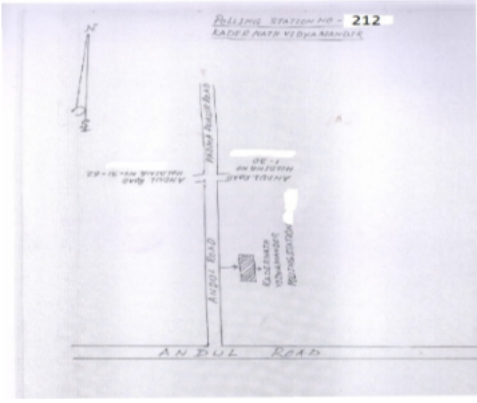

Nazri Naksha