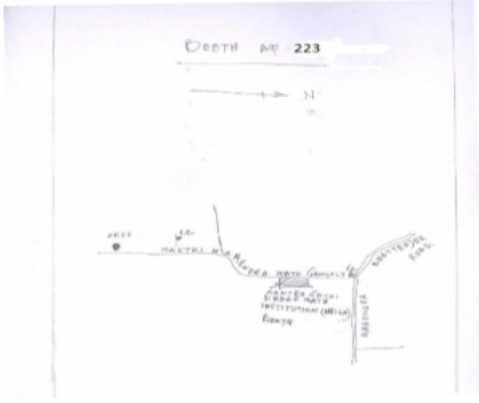

নির্বাচক নিবন্ধন আধিকারিকের স্বাক্ষর

Nazri Naksha

Google Map View

Polling Station Building Front View

Polling Station Front View

Cad View

Key MAP View

1 নাম : সুভেন্দু চক্রবর্তী পিতার নাম: দেবশীষ চক্রবর্তী বাড়ির নং : n0274 বয়স : 38 লিঙ্গ : পুরুষ	ZTA2496198 ফটো উপলব্ধ	2 নাম : অকাশ পাল পিতার নাম: সুকুমার পাল বাড়ির নং : n0275 বয়স : 28 লিঙ্গ : পুরুষ	ZTA2496206 ফটো উপলব্ধ	3 নাম : সহেলী দাস পিতার নাম: সুনীল দাস বাড়ির নং : বয়স : 25 লিঙ্গ : মহিলা	ZTA2650919 ফটো উপলব্ধ
4 নাম : তুলিকা মৈত্র স্বামীর নাম: শিব শঙ্কর মৈত্র বাড়ির নং : 8/7 বয়স : 43 লিঙ্গ : মহিলা	ZTA2964609 ফটো উপলব্ধ	5 নাম : লতাপাতা মন্ডল পিতার নাম: শম্ভু নাথ মন্ডল বাড়ির নং : 13/2 বয়স : 49 লিঙ্গ : মহিলা	ZTA0728725 ফটো উপলব্ধ	6 নাম : দিলীপকুমার খাঁড়া পিতার নাম: ললিতমোহন খাঁড়া বাড়ির নং : 19 বয়স : 69 লিঙ্গ : পুরুষ	WB/24/165/588572 ফটো উপলব্ধ
7 নাম : কম্পনা খাঁড়া স্বামীর নাম: দিলীপকুমার খাঁড়া বাড়ির নং : 19 বয়স : 57 লিঙ্গ : মহিলা	WB/24/165/588573 ফটো উপলব্ধ	8 নাম : অনামিকা খাঁড়া পিতার নাম: দিলীপ খাঁড়া বাড়ির নং : 19 বয়স : 31 লিঙ্গ : মহিলা	ZTA2103190 ফটো উপলব্ধ	9 নাম : কমলা বারিক স্বামীর নাম: জগন্নাথ বারিক বাড়ির নং : 19/1 বয়স : 62 লিঙ্গ : মহিলা	WB/24/165/588626 ফটো উপলব্ধ
10 নাম : রুপালী বারিক স্বামীর নাম: শিবশঙ্কর বারিক বাড়ির নং : 19/1 বয়স : 47 লিঙ্গ : মহিলা	MQC4409702 ফটো উপলব্ধ	11 নাম : কৃষ্ণ চন্দ্র বারিক পিতার নাম: পুরুষোত্তম বারিক বাড়ির নং : 19/1/1 বয়স : 61 লিঙ্গ : পুরুষ	WB/24/165/588559 ফটো উপলব্ধ	12 নাম : সুজাতা বারিক স্বামীর নাম: কৃষ্ণ চন্দ্র বারিক বাড়ির নং : 19/1/1 বয়স : 51 লিঙ্গ : মহিলা	MQC3745783 ফটো উপলব্ধ
13 নাম : সুবীর বারিক পিতার নাম: কৃষ্ণ চন্দ্র বারিক বাড়ির নং : 19/1/1 বয়স : 33 লিঙ্গ : পুরুষ	ZTA1771591 ফটো উপলব্ধ	14 নাম : জয়শ্রী শিউলী পিতার নাম: কৃষ্ণচন্দ্র বারিক বাড়ির নং : 00 বয়স : 27 লিঙ্গ : মহিলা	ZTA2496131 ফটো উপলব্ধ	15 নাম : রাখী বারিক স্বামীর নাম: সুবীর বারিক বাড়ির নং : 19/1/1 বয়স : 25 লিঙ্গ : মহিলা	ZTA2787893 ফটো উপলব্ধ
16 নাম : বলরাম মালিক পিতার নাম: বিষ্ণুপদ মালিক বাড়ির নং : 19/1/2 বয়স : 57 লিঙ্গ : পুরুষ	WB/24/165/588631 ফটো উপলব্ধ	17 নাম : কম্পনা মালিক স্বামীর নাম: বলরাম মালিক বাড়ির নং : 19/1/2 বয়স : 50 লিঙ্গ : মহিলা	ZTA1613157 ফটো উপলব্ধ	18 নাম : শম্ভু মালিক পিতার নাম: বলরাম মালিক বাড়ির নং : 19/1/2 বয়স : 24 লিঙ্গ : পুরুষ	ZTA2736627 ফটো উপলব্ধ
19 নাম : গোবর্দন হাজরা পিতার নাম: অশ্বিনী কুমার হাজরা বাড়ির নং : 19/2 বয়স : 69 লিঙ্গ : পুরুষ	MQC3745817 ফটো উপলব্ধ	20 নাম : গীতারানী হাজরা স্বামীর নাম: গোবর্দন হাজরা বাড়ির নং : 19/2 বয়স : 59 লিঙ্গ : মহিলা	MQC4758629 ফটো উপলব্ধ	21 নাম : বিশুজিৎ হাজরা পিতার নাম: গোবর্দন হাজরা বাড়ির নং : 19/2 বয়স : 24 লিঙ্গ : পুরুষ	ZTA2788388 ফটো উপলব্ধ
22 নাম : মনোজ বাগ পিতার নাম: সহদেব বাগ বাড়ির নং : 19/3 বয়স : 42 লিঙ্গ : পুরুষ	ZTA1461524 ফটো উপলব্ধ	23 নাম : শিবানী বাগ স্বামীর নাম: মনোজ বাগ বাড়ির নং : 19/3 বয়স : 41 লিঙ্গ : মহিলা	ZTA1461516 ফটো উপলব্ধ	24 নাম : রঞ্জনকুমার ঘোষ পিতার নাম: বিজয়কুমার ঘোষ বাড়ির নং : 19/3 বয়স : 77 লিঙ্গ : পুরুষ	MQC2154391 ফটো উপলব্ধ
25 নাম : নারায়ণ মাল পিতার নাম: মৃত্যুঞ্জয় মাল বাড়ির নং : 19/4 বয়স : 56 লিঙ্গ : পুরুষ	ZTA2266799 ফটো উপলব্ধ	26 নাম : ছায়া মাল স্বামীর নাম: নারায়ণ মাল বাড়ির নং : 19/4 বয়স : 55 লিঙ্গ : মহিলা	WB/24/165/564504 ফটো উপলব্ধ	27 নাম : লক্ষী মাল পিতার নাম: মৃত্যুঞ্জয় মাল বাড়ির নং : 19/4 বয়স : 48 লিঙ্গ : পুরুষ	ZTA1771567 ফটো উপলব্ধ
28 নাম : মানা মাল স্বামীর নাম: লক্ষী মাল বাড়ির নং : 19/4 বয়স : 38 লিঙ্গ : মহিলা	ZTA1771559 ফটো উপলব্ধ	29 নাম : সুভঙ্কর মাল পিতার নাম: নারায়ণ মাল বাড়ির নং : 19/4 বয়স : 27 লিঙ্গ : পুরুষ	ZTA2496149 ফটো উপলব্ধ	30 নাম : রাজশ্রী মাল স্বামীর নাম: সুভঙ্কর মাল বাড়ির নং : 19/4 বয়স : 27 লিঙ্গ : মহিলা	ZTA2530467 ফটো উপলব্ধ