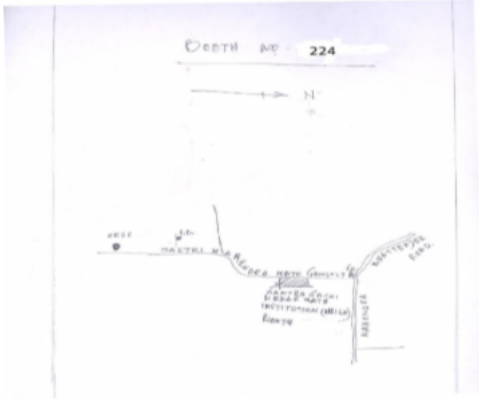

Nazri Naksha