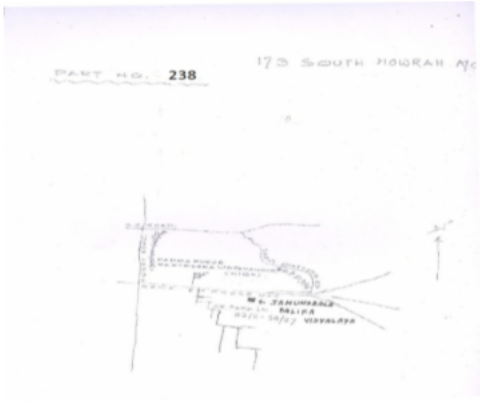

Nazri Naksha