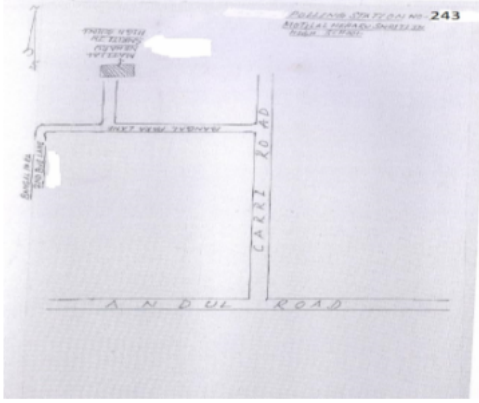

Nazri Naksha