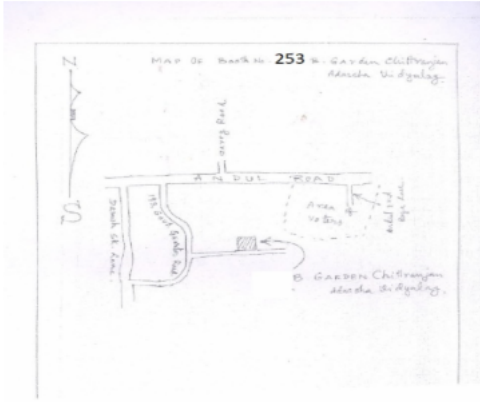

Nazri Naksha