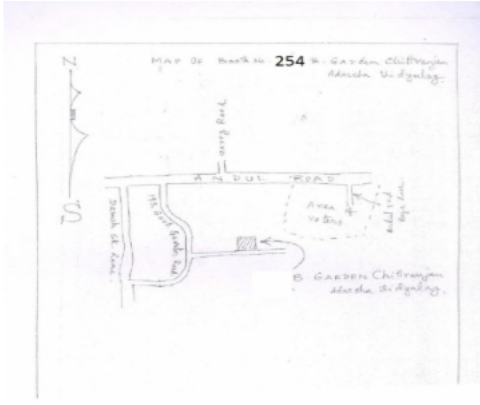

Nazri Naksha