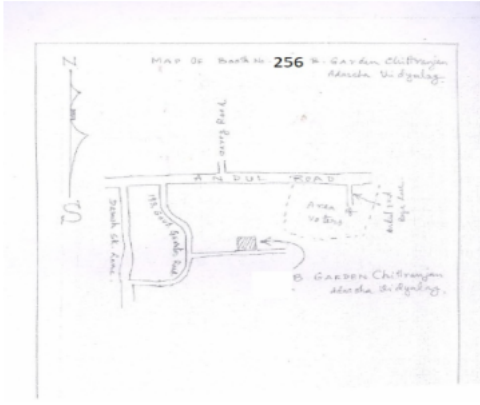

Nazri Naksha