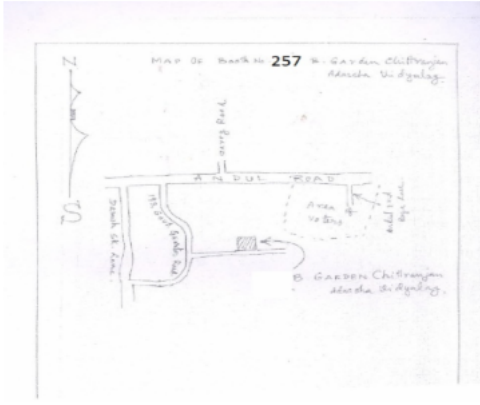

Nazri Naksha