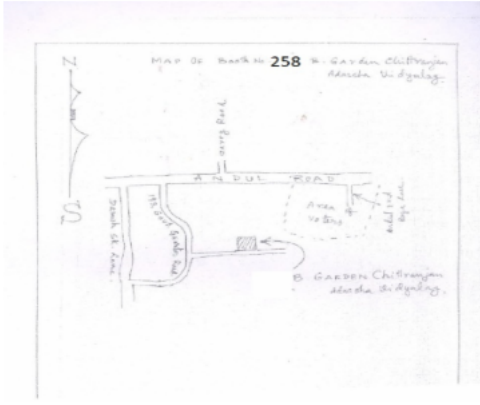

Nazri Naksha