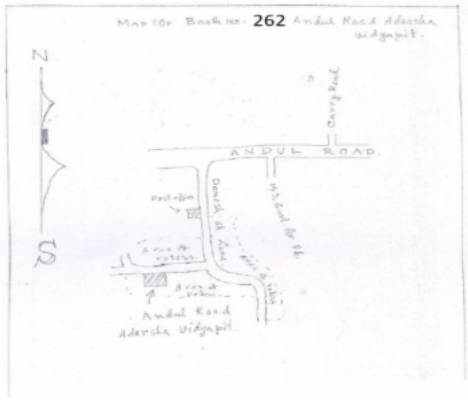

নির্বাচক নিবন্ধন আধিকারিকের স্বাক্ষর

Nazri Naksha

Google Map View

Polling Station Building Front View

Polling Station Front View

Cad View

Key MAP View

1 নাম : রবীন্দ্র নাথ বকসী পিতার নাম: শুভঙ্কর বকসী বাড়ির নং : 8র্থ তল, ফ্ল্যাট ন: ৫০৫ বয়স : 61 লিঙ্গ : পুরুষ	MQC4191102 ফটো উপলব্ধ	2 নাম : সোমা বকসী স্বামীর নাম: রবীন্দ্র নাথ বকসী বাড়ির নং : 8র্থ তল, ফ্ল্যাট ন: ৫০৫ বয়স : 57 লিঙ্গ : মহিলা	MQC4191110 ফটো উপলব্ধ	3 নাম : কাদিরা সুলতানা পিতার নাম: মীর দারা শেখো বাড়ির নং : 5/1 বয়স : 41 লিঙ্গ : মহিলা	ZTA2669471 ফটো উপলব্ধ
4 নাম : সুমন ব্যানার্জী পিতার নাম: গোপাল চন্দ্র ব্যানার্জী বাড়ির নং : 5/1 বয়স : 42 লিঙ্গ : পুরুষ	ZTA2558310 ফটো উপলব্ধ	5 নাম : অমৃতা ব্যানার্জী স্বামীর নাম: সুমন ব্যানার্জী বাড়ির নং : 5/1 বয়স : 40 লিঙ্গ : মহিলা	MQC4793485 ফটো উপলব্ধ	6 নাম : সাথী পাল স্বামীর নাম: সেবব্রত পাল বাড়ির নং : 5/1 বয়স : 59 লিঙ্গ : মহিলা	WB/34/239/201046 ফটো উপলব্ধ
7 নাম : বিজয় কুমার পাল মায়ের নাম: স্বাতী পাল বাড়ির নং : 5/1 বয়স : 37 লিঙ্গ : পুরুষ	ZTA2558286 ফটো উপলব্ধ	8 নাম : সুজয় পাল পিতার নাম: সেবাব্রত পাল বাড়ির নং : 5/1 বয়স : 32 লিঙ্গ : পুরুষ	WIT1533884 ফটো উপলব্ধ	9 নাম : সৈয়েদ এহতেশাম আহমেদ অন্যান্য: শবনম ইকবাল বাড়ির নং : 10 বয়স : 35 লিঙ্গ : পুরুষ	ZCA2090470 ফটো উপলব্ধ
10 নাম : সোনু কুমারী গোস্ব মায়ের নাম: মীরা গোস্ব বাড়ির নং : 10/2 বয়স : 28 লিঙ্গ : মহিলা	ZTA2958379 ফটো উপলব্ধ	11 নাম : সায়ন অধিকারী পিতার নাম: সুশান্ত কুমার অধিকারী বাড়ির নং : 15/2 বয়স : 27 লিঙ্গ : পুরুষ	ZTA2591386 ফটো উপলব্ধ	12 নাম : সুসিতা ঘোষ পিতার নাম: অরিন্দম ঘোষ বাড়ির নং : 17/2 বয়স : 25 লিঙ্গ : মহিলা	ZTA2591394 ফটো উপলব্ধ
13 নাম : সৌভিক বৈদ্য পিতার নাম: বুলবুল বৈদ্য বাড়ির নং : 18/3 বয়স : 26 লিঙ্গ : পুরুষ	ZTA2558302 ফটো উপলব্ধ	14 নাম : মানোলা নন্দী পিতার নাম: সুরত কুমার নন্দী বাড়ির নং : 18/5 বয়স : 25 লিঙ্গ : মহিলা	ZTA2591360 ফটো উপলব্ধ	15 নাম : চঞ্চল সাহা মায়ের নাম: বীণা রানী সাহা বাড়ির নং : 27/1 বয়স : 54 লিঙ্গ : পুরুষ	ZTA2558344 ফটো উপলব্ধ
16 নাম : কনিকা সাহা স্বামীর নাম: চঞ্চল সাহা বাড়ির নং : 27/1 বয়স : 46 লিঙ্গ : মহিলা	ZTA2558336 ফটো উপলব্ধ	17 নাম : চীরোশ্রী সাহা পিতার নাম: চঞ্চল সাহা বাড়ির নং : 24/1 বিএল এস এফএল 10 বয়স : 24 লিঙ্গ : মহিলা	ZTA3149390 ফটো উপলব্ধ	18 নাম : সুনীল নন্দী পিতার নাম: জয়ন্ত নন্দী বাড়ির নং : 30/1/1 দানেশ শেখ লেন বয়স : 31 লিঙ্গ : পুরুষ	ZTA2154334 ফটো উপলব্ধ
19 নাম : অয়ন কুমার দে পিতার নাম: শান্তি রঞ্জন দে বাড়ির নং : 31 বয়স : 25 লিঙ্গ : পুরুষ	ZTA2591378 ফটো উপলব্ধ	20 নাম : সুরজিৎ দাস পিতার নাম: অরুণ চন্দ্র দাস বাড়ির নং : 31/5 বয়স : 26 লিঙ্গ : পুরুষ	ZTA2558252 ফটো উপলব্ধ	21 নাম : প্রিয়া দাস পিতার নাম: তপন দাস বাড়ির নং : 32/3/1 বয়স : 26 লিঙ্গ : মহিলা	ZTA2558294 ফটো উপলব্ধ
22 নাম : সাগর মাইতি পিতার নাম: আশু মাইতি বাড়ির নং : 33 বয়স : 69 লিঙ্গ : পুরুষ	MQC1562453 ফটো উপলব্ধ	23 নাম : সাবিত্রী মাইতি পিতার নাম: আশুতোষ মাইতি বাড়ির নং : 33 বয়স : 69 লিঙ্গ : মহিলা	MQC1562230 ফটো উপলব্ধ	24 নাম : অনিল মাইতি পিতার নাম: কৃষ্ণপদ মাইতি বাড়ির নং : 33 বয়স : 59 লিঙ্গ : পুরুষ	MQC1562297 ফটো উপলব্ধ
25 নাম : লক্ষন মাইতি পিতার নাম: আশুতোষ মাইতি বাড়ির নং : 33 বয়স : 59 লিঙ্গ : পুরুষ	MQC1562248 ফটো উপলব্ধ	26 নাম : হীরা মাইতি পিতার নাম: আশুতোষ মাইতি বাড়ির নং : 33 বয়স : 57 লিঙ্গ : পুরুষ	MQC1562255 ফটো উপলব্ধ	27 নাম : কবিতা মাইতি স্বামীর নাম: সাগর মাইতি বাড়ির নং : 33 বয়স : 57 লিঙ্গ : মহিলা	MQC1562461 ফটো উপলব্ধ
28 নাম : পুতুল মাইতি স্বামীর নাম: অনিল মাইতি বাড়ির নং : 33 বয়স : 57 লিঙ্গ : মহিলা	MQC1562305 ফটো উপলব্ধ	29 নাম : তাপস মাইতি পিতার নাম: কৃষ্ণপদ মাইতি বাড়ির নং : 33 বয়স : 56 লিঙ্গ : পুরুষ	MQC1562313 ফটো উপলব্ধ	30 নাম : বিতান মাইতি পিতার নাম: অরুণ মাইতি বাড়ির নং : 33 বয়স : 51 লিঙ্গ : পুরুষ	MQC1562354 ফটো উপলব্ধ