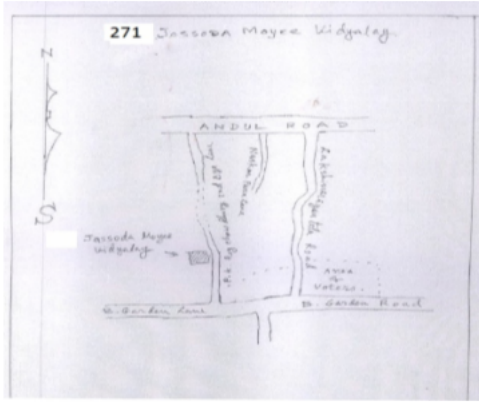

Nazri Naksha