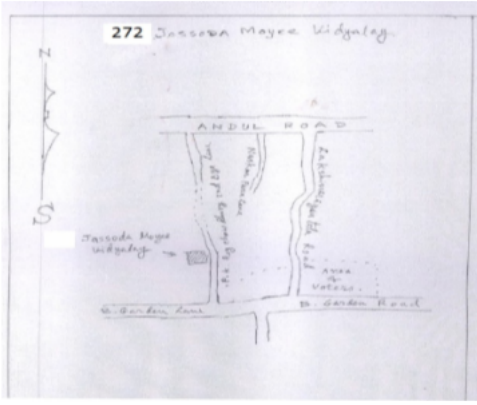

Nazri Naksha