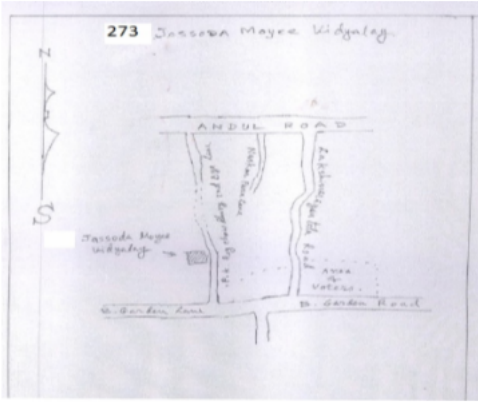

Nazri Naksha