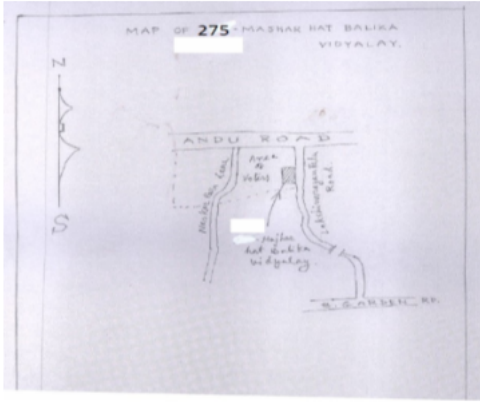

Nazri Naksha