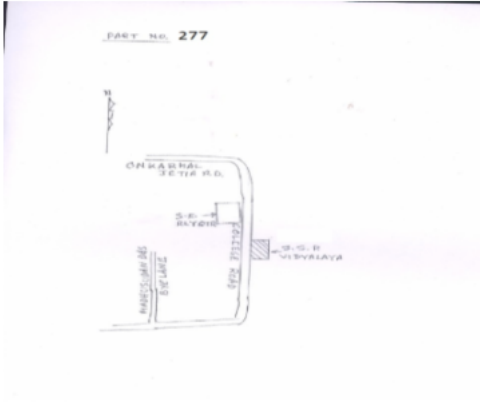

Nazri Naksha