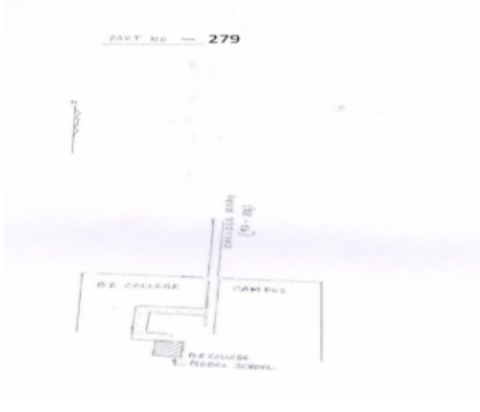

Nazri Naksha