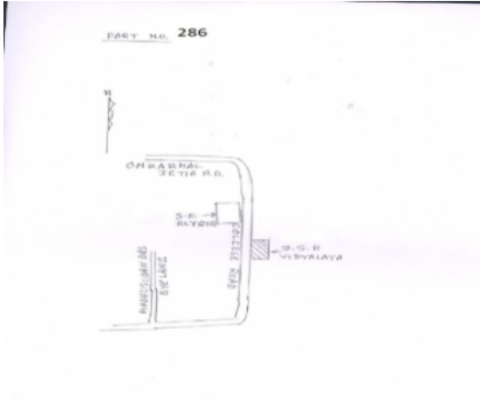

Nazri Naksha