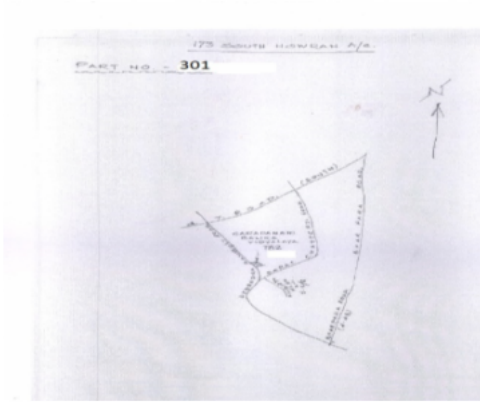

Nazri Naksha