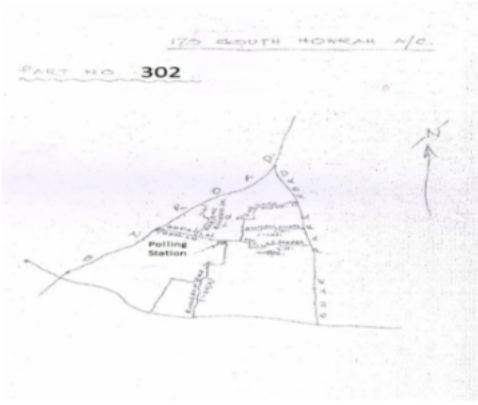

Nazri Naksha