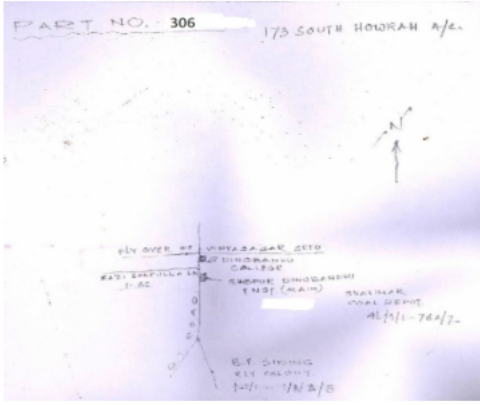

Nazri Naksha